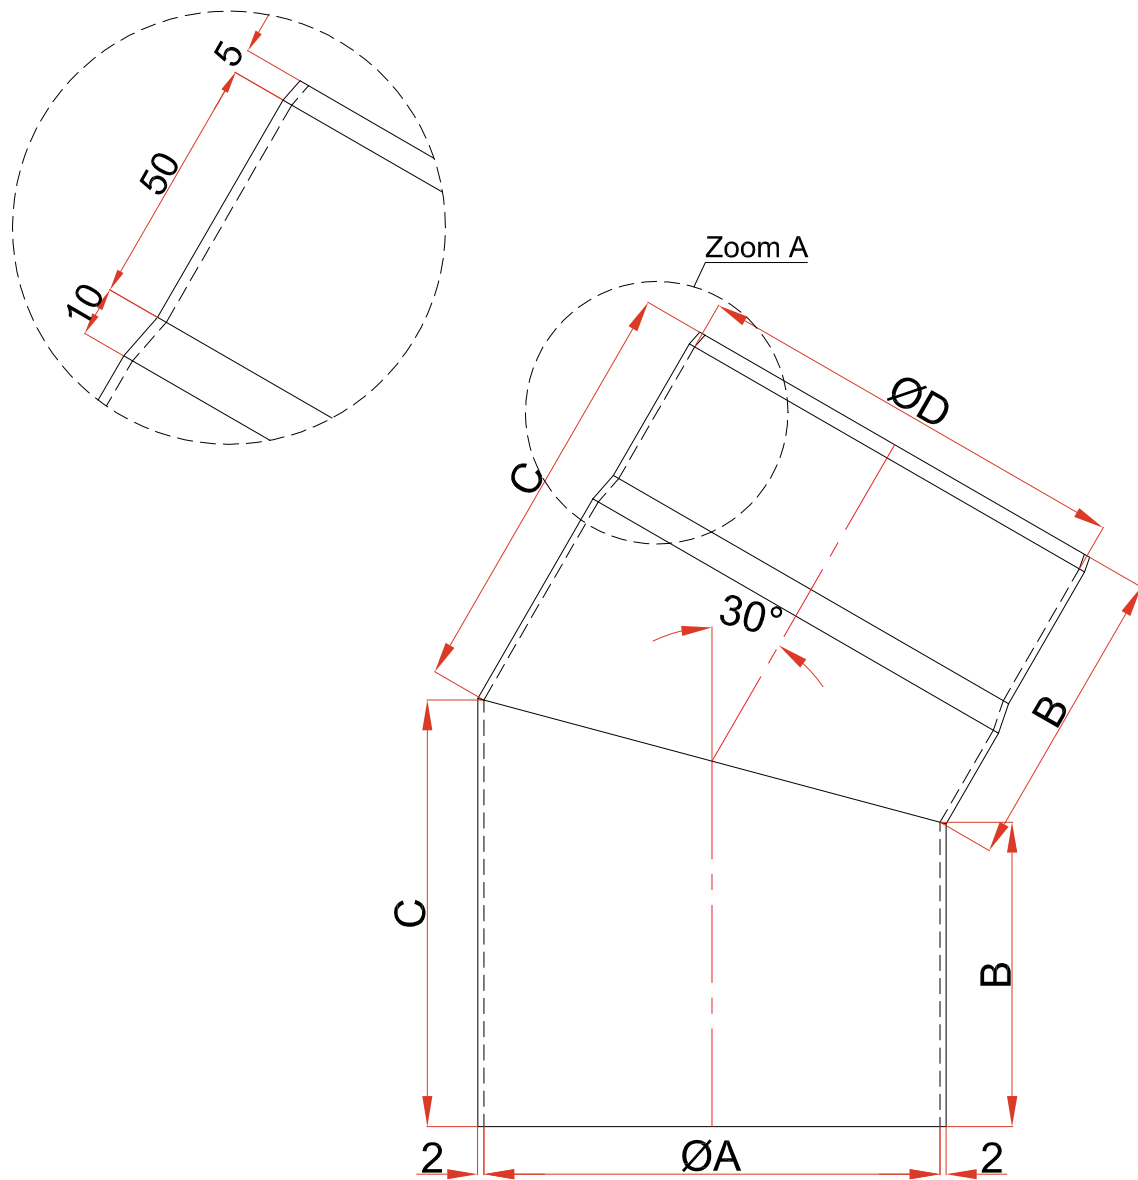

J008: Coude 30° / Bocht 30°

Zoom A

Dimensions (en mm) / afmetingen (mm)

| Ø | 115 | 120 | 125 | 130 | 150 | 160 | 180 | 200 | 250 |
|---|-----|-----|-----|-----|-----|-----|-----|-----|-----|
| A | 115 | 120 | 125 | 130 | 150 | 160 | 180 | 200 | 250 |
| B | 100 | 100 | 100 | 100 | 100 | 100 | 100 | 100 | 100 |
| C | 131 | 132 | 133 | 135 | 140 | 143 | 148 | 153 | 167 |
| D | 111 | 116 | 121 | 126 | 146 | 156 | 176 | 196 | 246 |