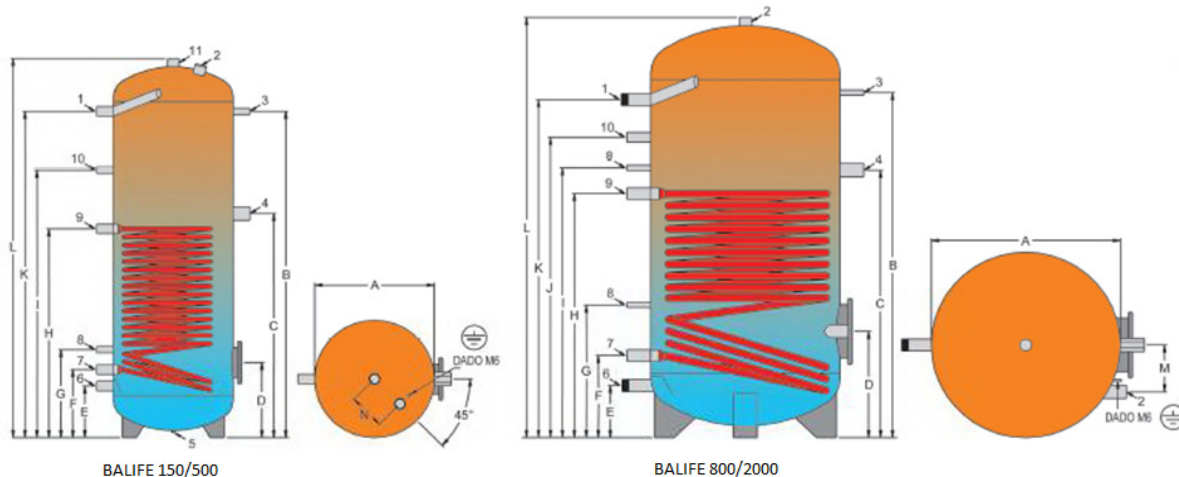

*Regime 80/60°C – Sanitair Warm Water 10/45°

Druk en temperatuur van de kuip in werking bedragen 10 bar bij 95° voor een volume van 150l tot 1000l, 8 bar bij 95° voor een volume van 1500l tot 2000l.

Druk en temperatuur van de wisselaar in werking bedraagt 10 bar bij 110°C.

BOILER LIFE

Afmetingen

LEGENDE

- | | |
|--------------------------|--------------------------------|
| 1. Warm water | 6. Koud water |
| 2. Anode | 7. Verwarmings warmtewisselaar |
| 3. Thermometer-Sensor | 8. Thermostaat |
| 4. Elektrische weerstand | 9. Verwarmings warmtewisselaar |
| 5. Afvoer | 10. Aansluiting |
| | 11. Verwarmingswater retour |