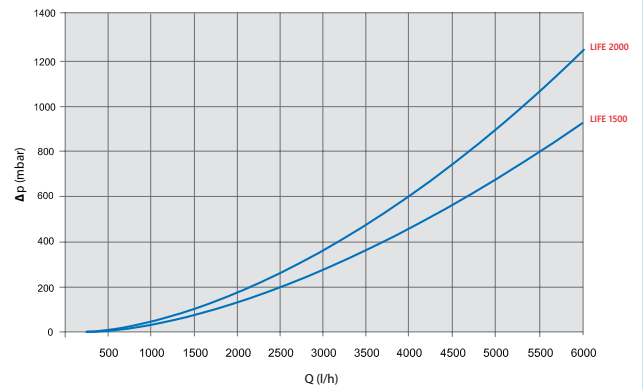

Model	A	B	C	D	E	F	G	H	I	J	K	L	M	N
150	500	775	665	330	220	300	385	620	695	-	765	990	-	150
200	500	1000	810	320	220	290	375	750	835	-	975	1215	-	150
300	500	1390	955	320	220	290	375	890	1165	-	1390	1615	-	150
400	650	1195	835	365	265	345	440	795	960	-	1185	1460	-	150
500	650	1425	960	365	265	345	440	880	1170	-	1415	1690	-	150
800	790	1465	1135	435	210	345	560	1035	1145	1275	1435	1790	200	-
1000	790	1830	1220	470	240	380	600	1120	1495	1660	1830	2140	200	-
1500	1000	1820	1350	515	280	415	575	1255	1375	1530	1870	2120	230	-
2000	1100	2000	1540	550	260	520	730	1430	1600	1750	1990	2405	230	-

GEËMAILLEERD

BOILER
SANITAIR WARM WATER

BOILER L I F E

CHART VAN VERMOGENSVERLIES

GEËMAILLEERD

BOILER
SANITAIR WARM WATER