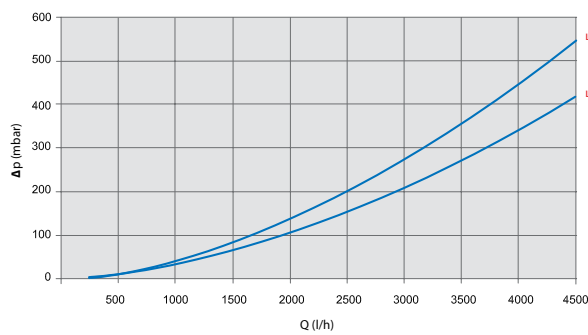

Model	A	B	C	D	E	F	G	H	I	J	K	L	M	N
150	500	775	665	330	220	300	385	620	695	-	765	990	-	150
200	500	1000	810	320	220	290	375	750	835	-	975	1215	-	150
300	500	1390	955	320	220	290	375	890	1165	-	1390	1615	-	150
400	650	1195	835	365	265	345	440	795	960	-	1185	1460	-	150
500	650	1425	960	365	265	345	440	880	1170	-	1415	1690	-	150
800	790	1465	1135	435	210	345	560	1035	1145	1275	1435	1790	200	-
1000	790	1830	1220	470	240	380	600	1120	1495	1660	1830	2140	200	-
1500	1000	1820	1350	515	280	415	575	1255	1375	1530	1870	2120	230	-
2000	1100	2000	1540	550	260	520	730	1430	1600	1750	1990	2405	230	-

GEËMAILLEERD

BOILER
SANITAIR WARM WATER

BOILER L I F E

CHART VAN VERMOGENSVERLIES

GEËMAILLEERD

BOILER
SANITAIR WARM WATER