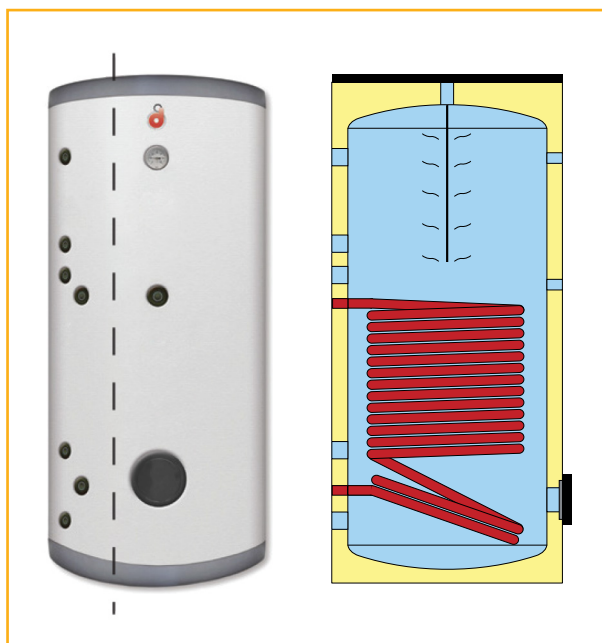

DETANDT-SIMON

DE PARTNER
VAN UW OPLOSSING

BOILER

LIFE

Beschrijving

Boiler voor sanitair warm water met wisselaar van 24 tot 112 kW

Kuip en wisselaar in geëmailleerd staal

Elektrische Anode voorgemonteerd

Inspectieluik

Thermometer voorgemonteerd

Aansluiting 6/4" voor weerstand

Vloermodel

Isolatie in stijve polyurethaan van 150 tot 500L

Afneembare isolatie in flexibele polyurethaan van 800 tot 2000L

BOILER
SANITAIR WARM WATER

GEËMAILLEERD

BOILER L I F E

Type ballon

- ▶ Klassiek model met anode van opgelegde stroom

Materiaal van de sanitaire bak

- ▶ Staal van geëmailleerde koolstof 860°

Optie

- ▶ Elektrische weerstand onderaan / in het midden
- ▶ Verstelbare poten voor geëmailleerde boiler 150 tot 500L (BACFEET)