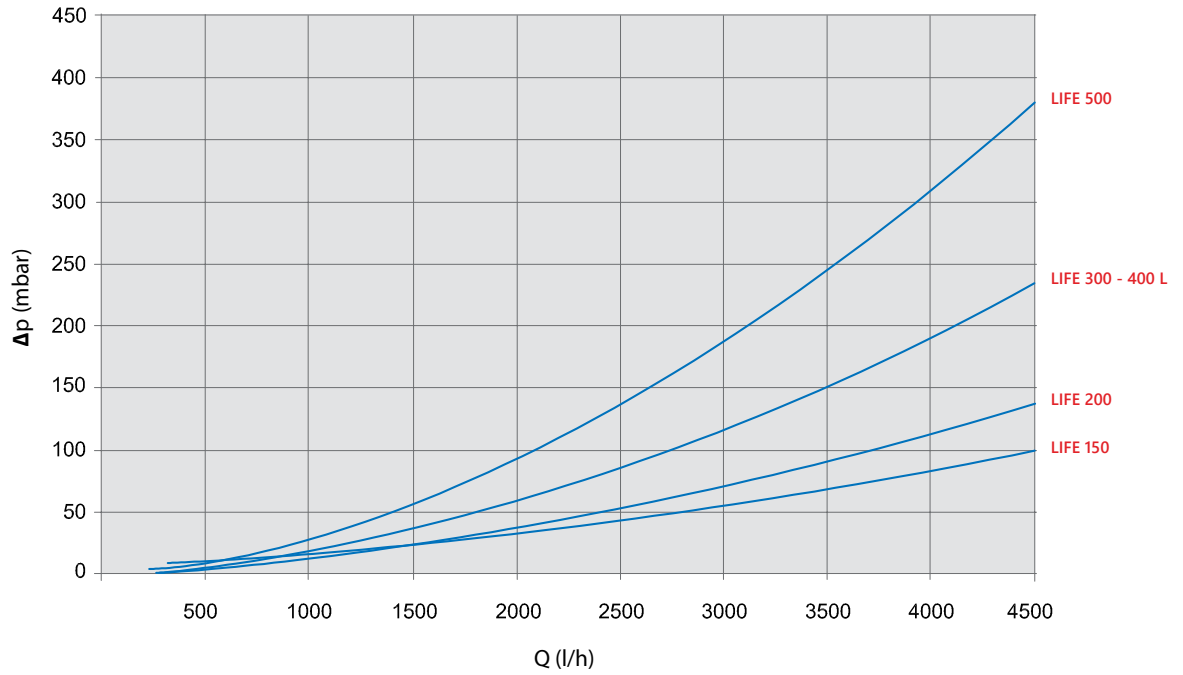

Model	A	B	C	D	E	F	G	H	I	J	K	L	M	N
150	500	775	665	330	220	300	385	620	695	-	765	990	-	150
200	500	1000	810	320	220	290	375	750	835	-	975	1215	-	150
300	500	1390	955	320	220	290	375	890	1165	-	1390	1615	-	150
400	650	1195	835	365	265	345	440	795	960	-	1185	1460	-	150
500	650	1425	960	365	265	345	440	880	1170	-	1415	1690	-	150
800	790	1465	1135	435	210	345	560	1035	1145	1275	1435	1790	200	-
1000	790	1830	1220	470	240	380	600	1120	1495	1660	1830	2140	200	-
1500	1000	1820	1350	515	280	415	575	1255	1375	1530	1870	2120	230	-
2000	1100	2000	1540	550	260	520	730	1430	1600	1750	1990	2405	230	-

GEËMAILLEERD

BOILER
SANITAIR WARM WATER

BOILER L I F E

CHART VAN VERMOGENSVERLIES

GEËMAILLEERD

BOILER
SANITAIR WARM WATER