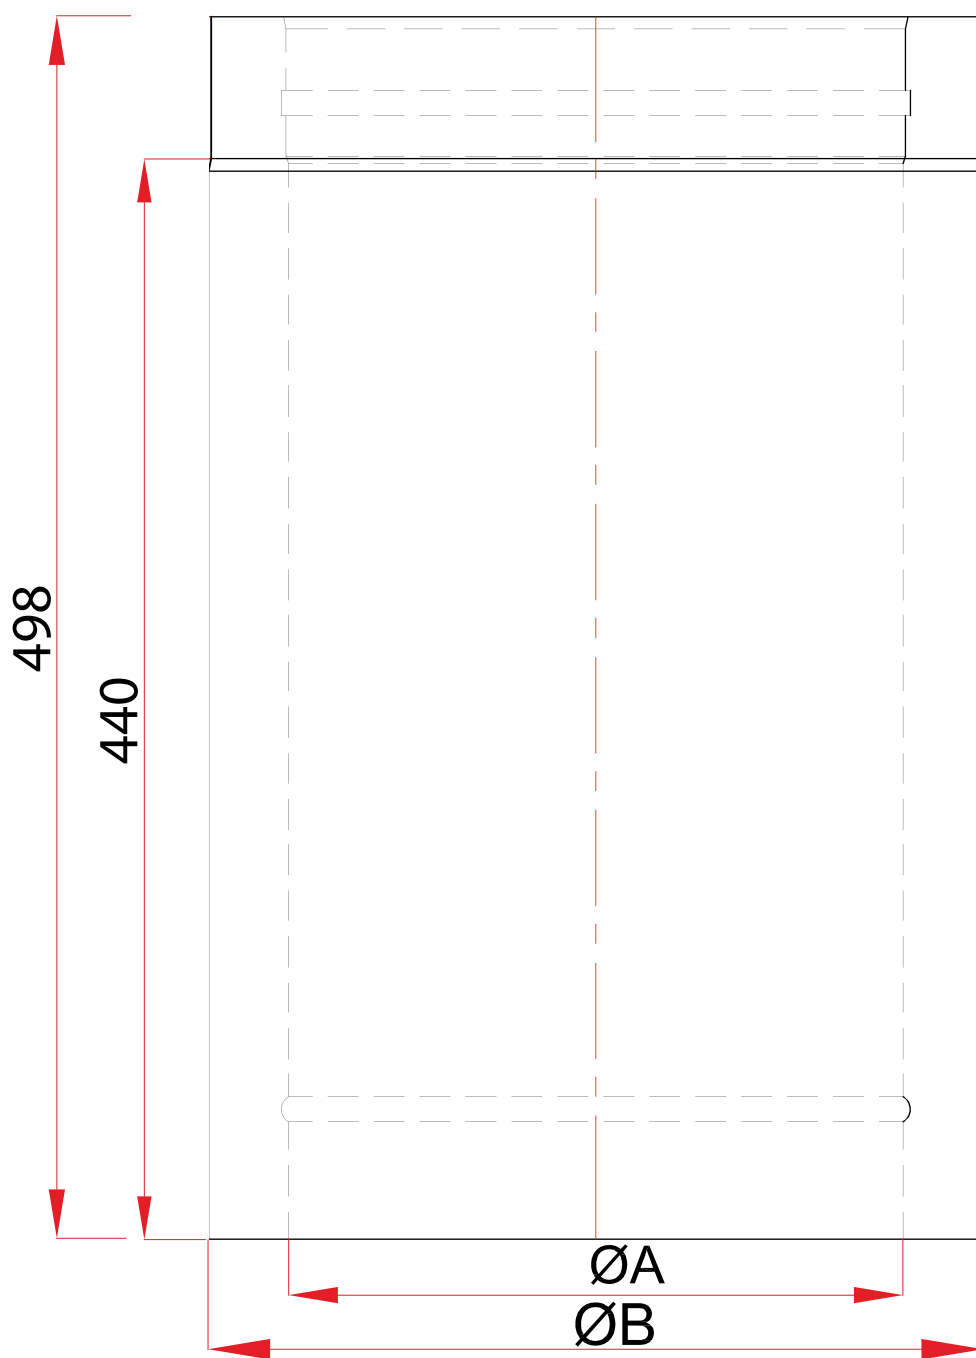

DWV001: Élément 500 mm / Element 500 mm

Dimensions (en mm) / afmetingen (mm)

Ø	80	100	130	150	180	200
A	80	100	130	150	180	200
B	145	165	195	215	245	265