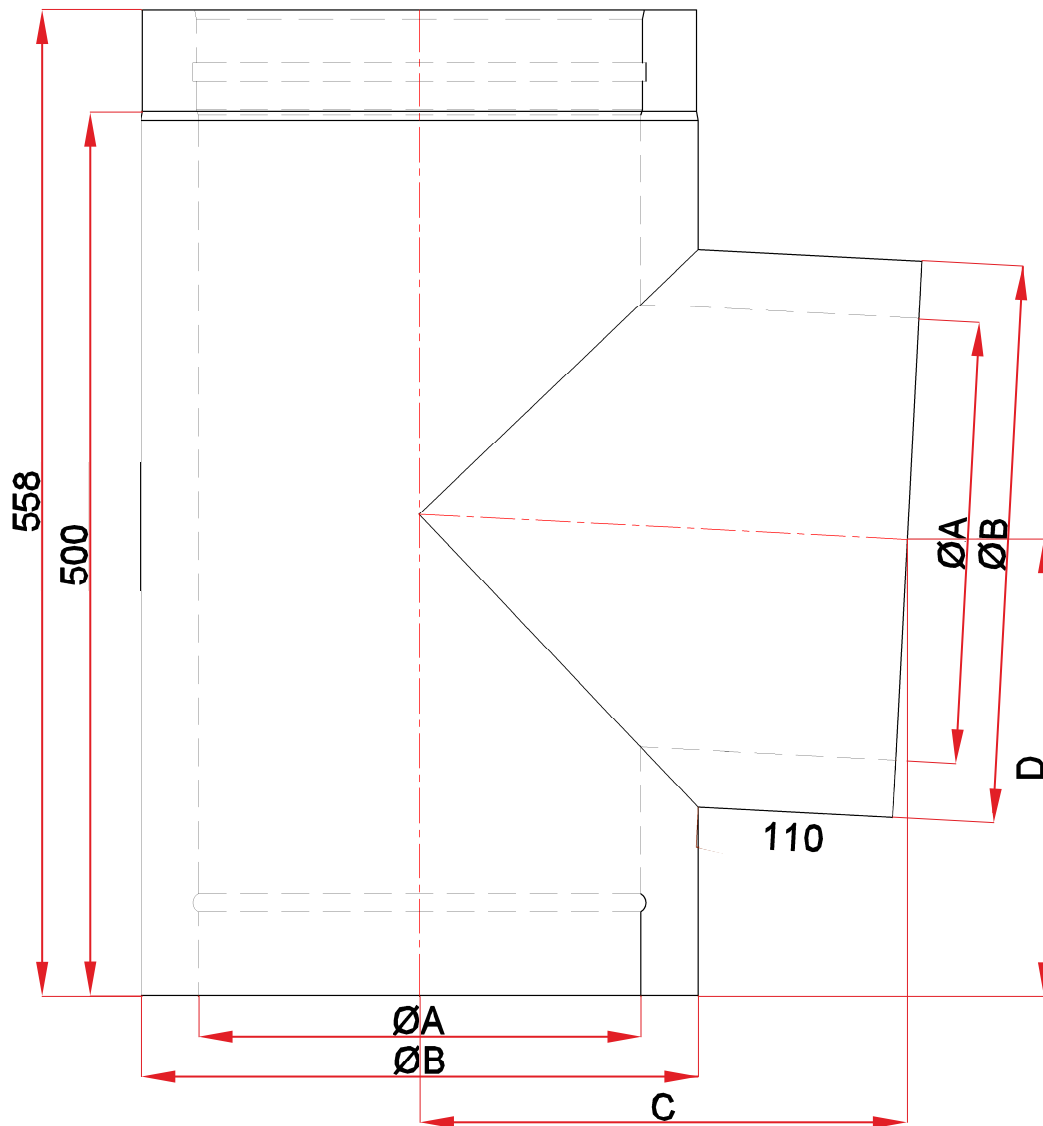

DWV009: Té 87° / T-stuk 87°

Dimensions (en mm) / afmetingen (mm)

Ø	80	100	130	150	180	200
A	80	100	130	150	180	200
B	145	165	195	215	245	265
C	186	197	213	223	239	250
D	270	270	269	268	267	267