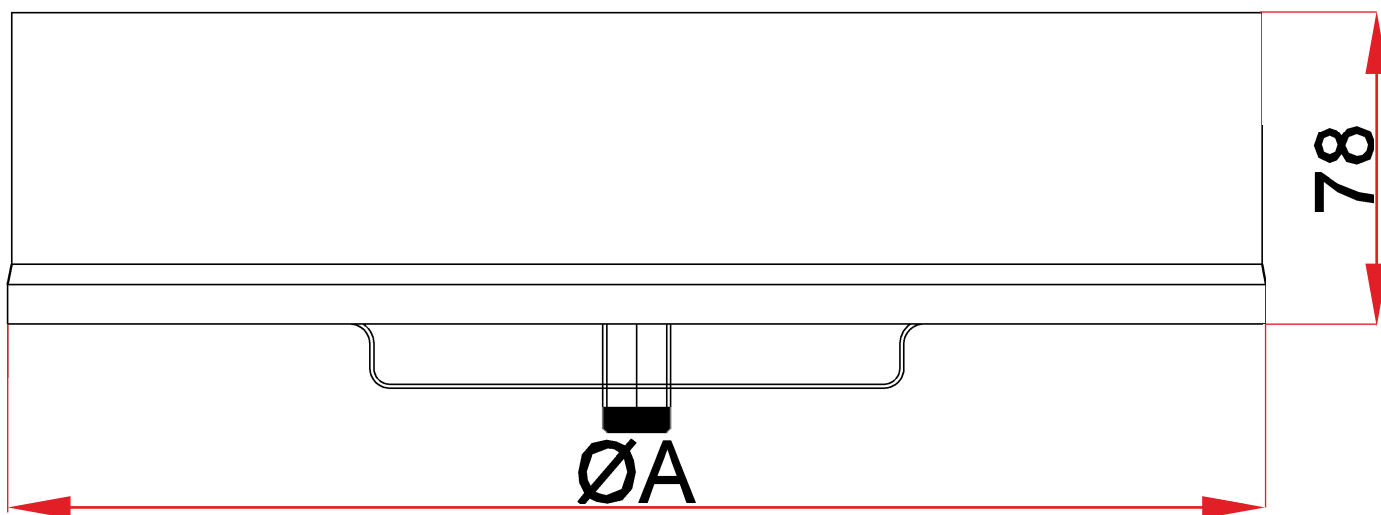

DWV012: Tampon + purge /Dop met afloop voor T-stuk

Dimensions (en mm) / afmetingen (mm)

Ø	80	100	130	150	180	200
A	145	165	195	215	245	265