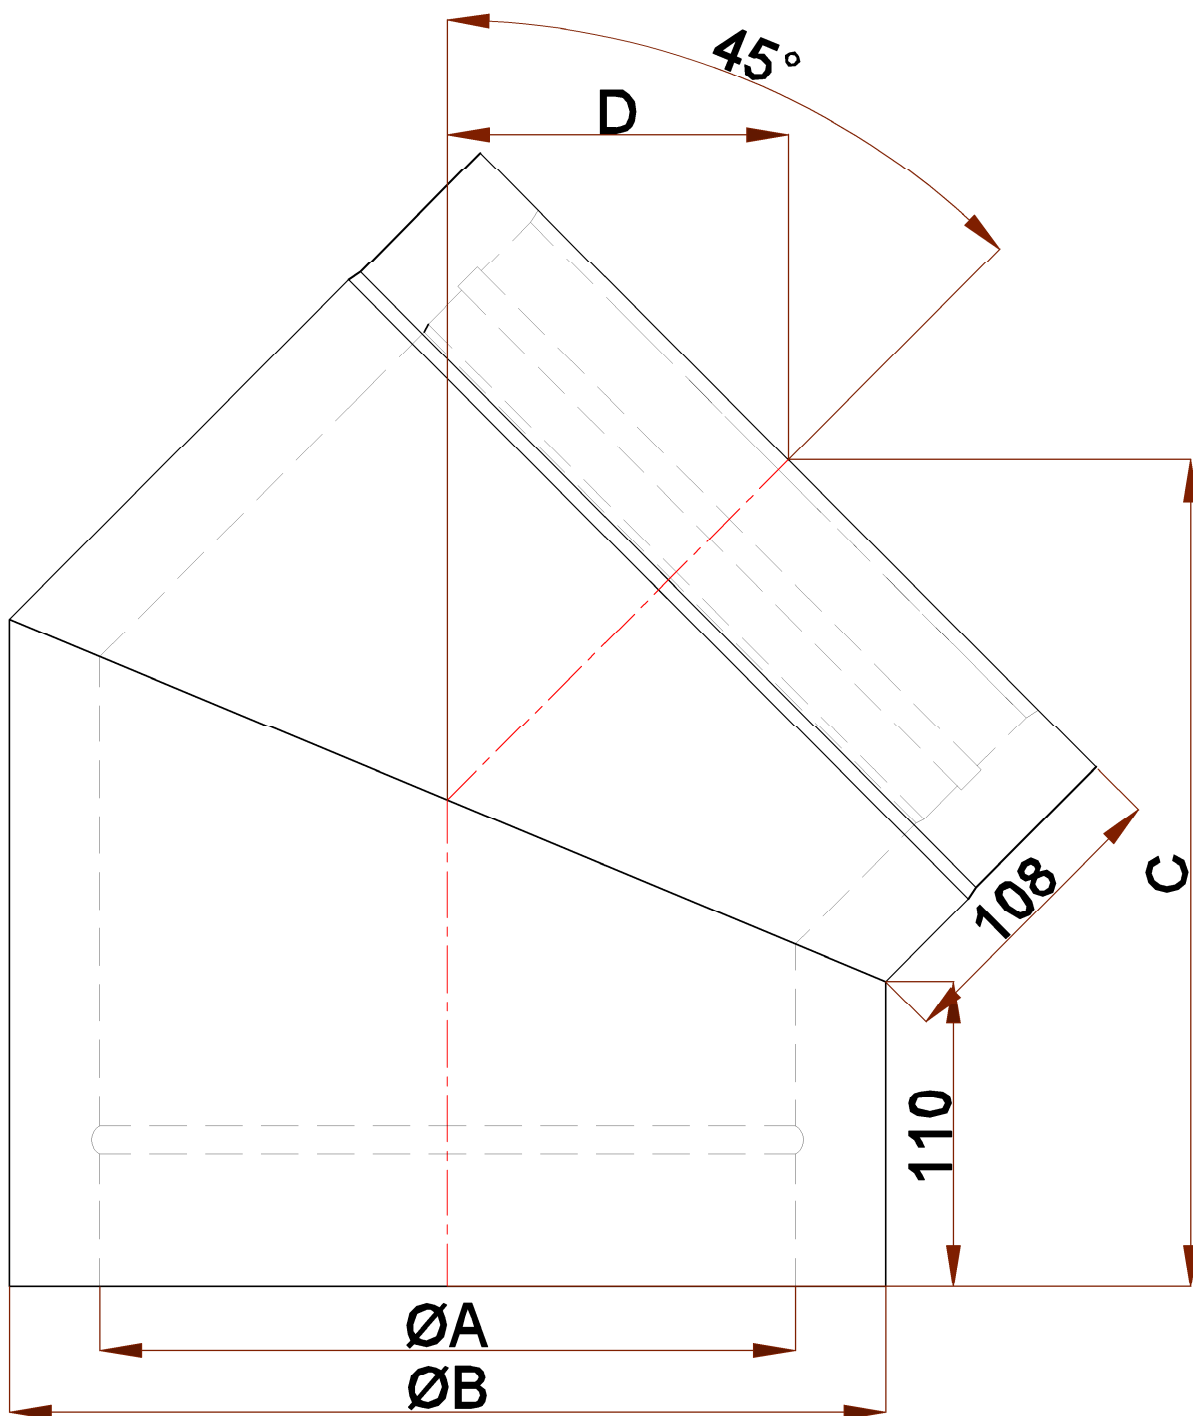

## DWV015: Coude 45°

Dimensions (en mm) / afmetingen (mm)

Ø	80	100	130	150	180	200
A	80	100	130	150	180	200
B	145	165	195	215	245	265
C	238	245	256	263	273	280
D	40	40	40	40	40	40