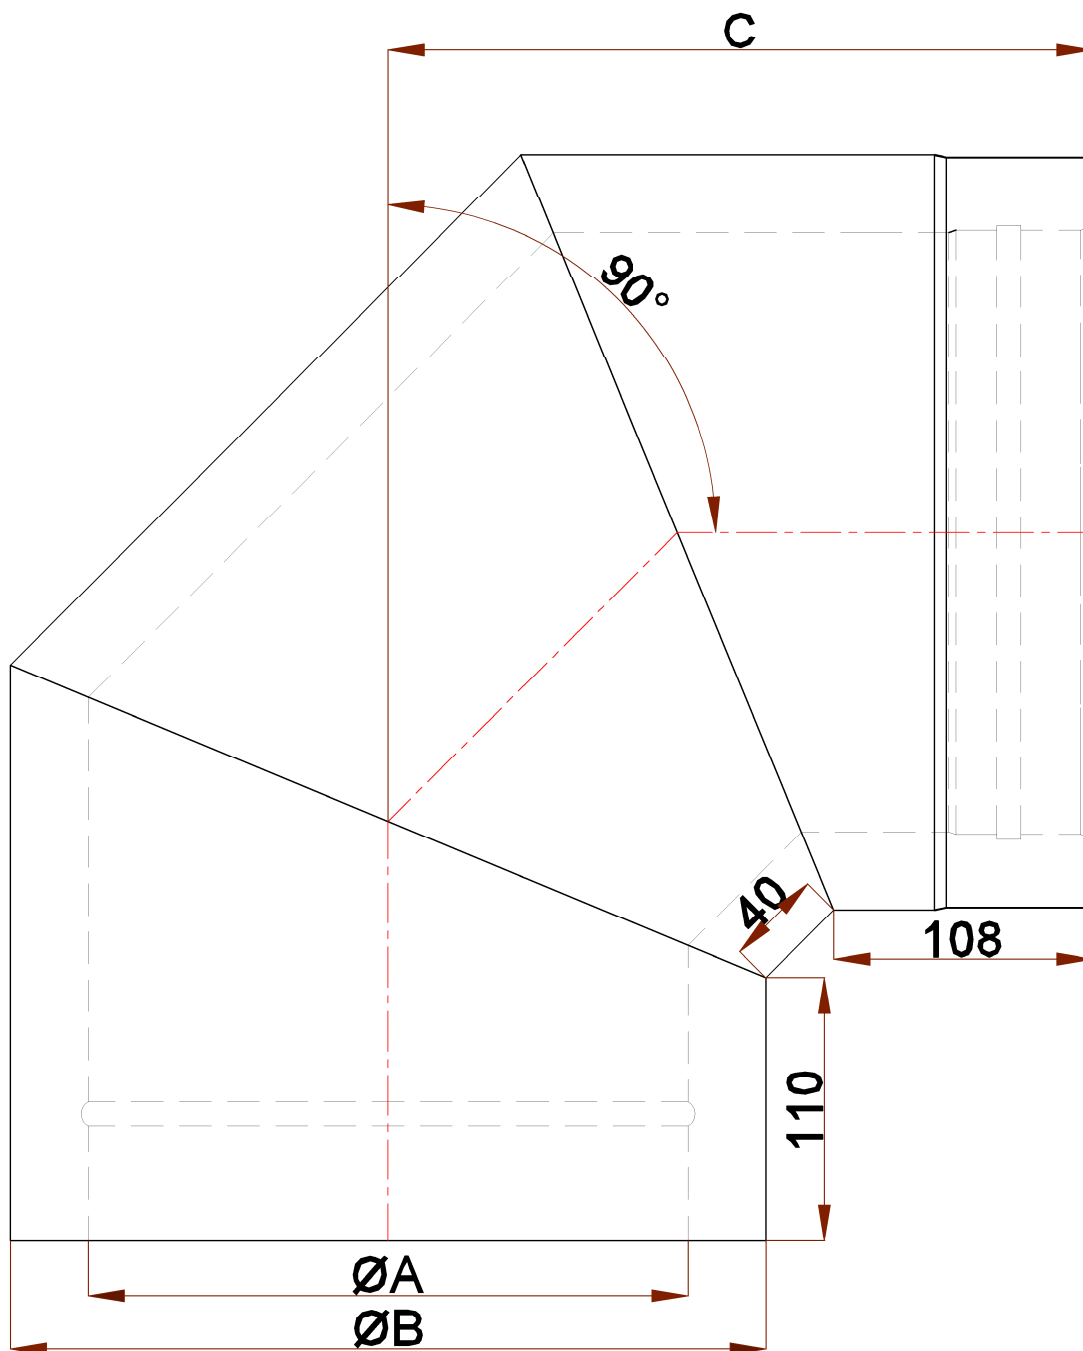

DWV015: Coude 90°

Dimensions (en mm) / afmetingen (mm)

Ø	80	100	130	150	180	200
A	80	100	130	150	180	200
B	145	165	195	215	245	265
C	209	219	234	244	259	269