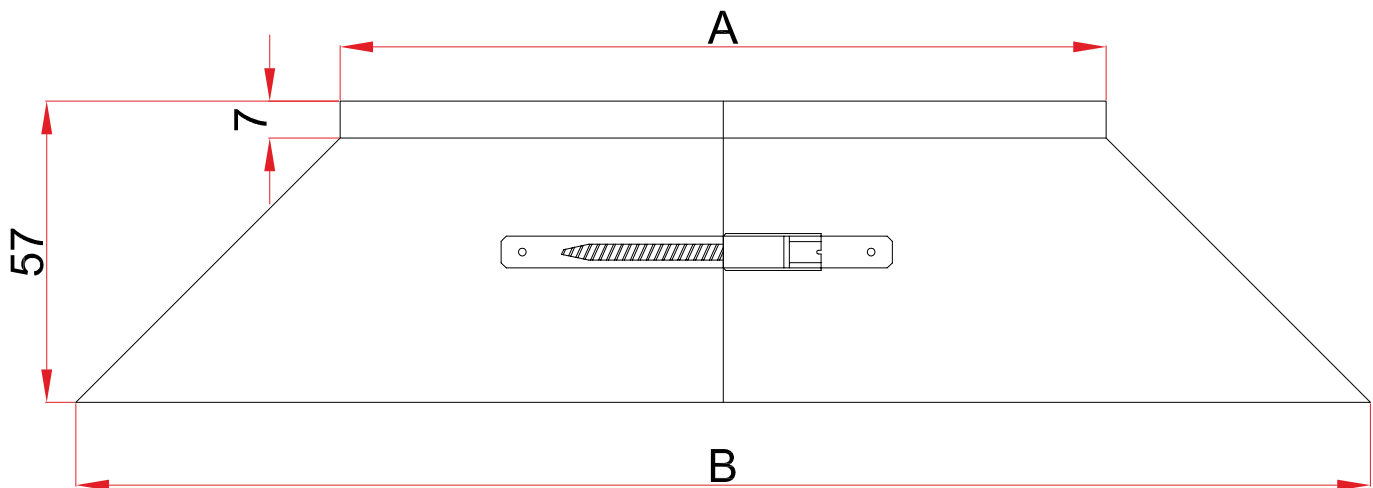

V022: Larmier / Stormkraag

Dimensions (en mm) / afmetingen (mm)

∅	80	100	130	150	180	200
A	145	165	195	215	245	265
B	245	265	295	315	345	365