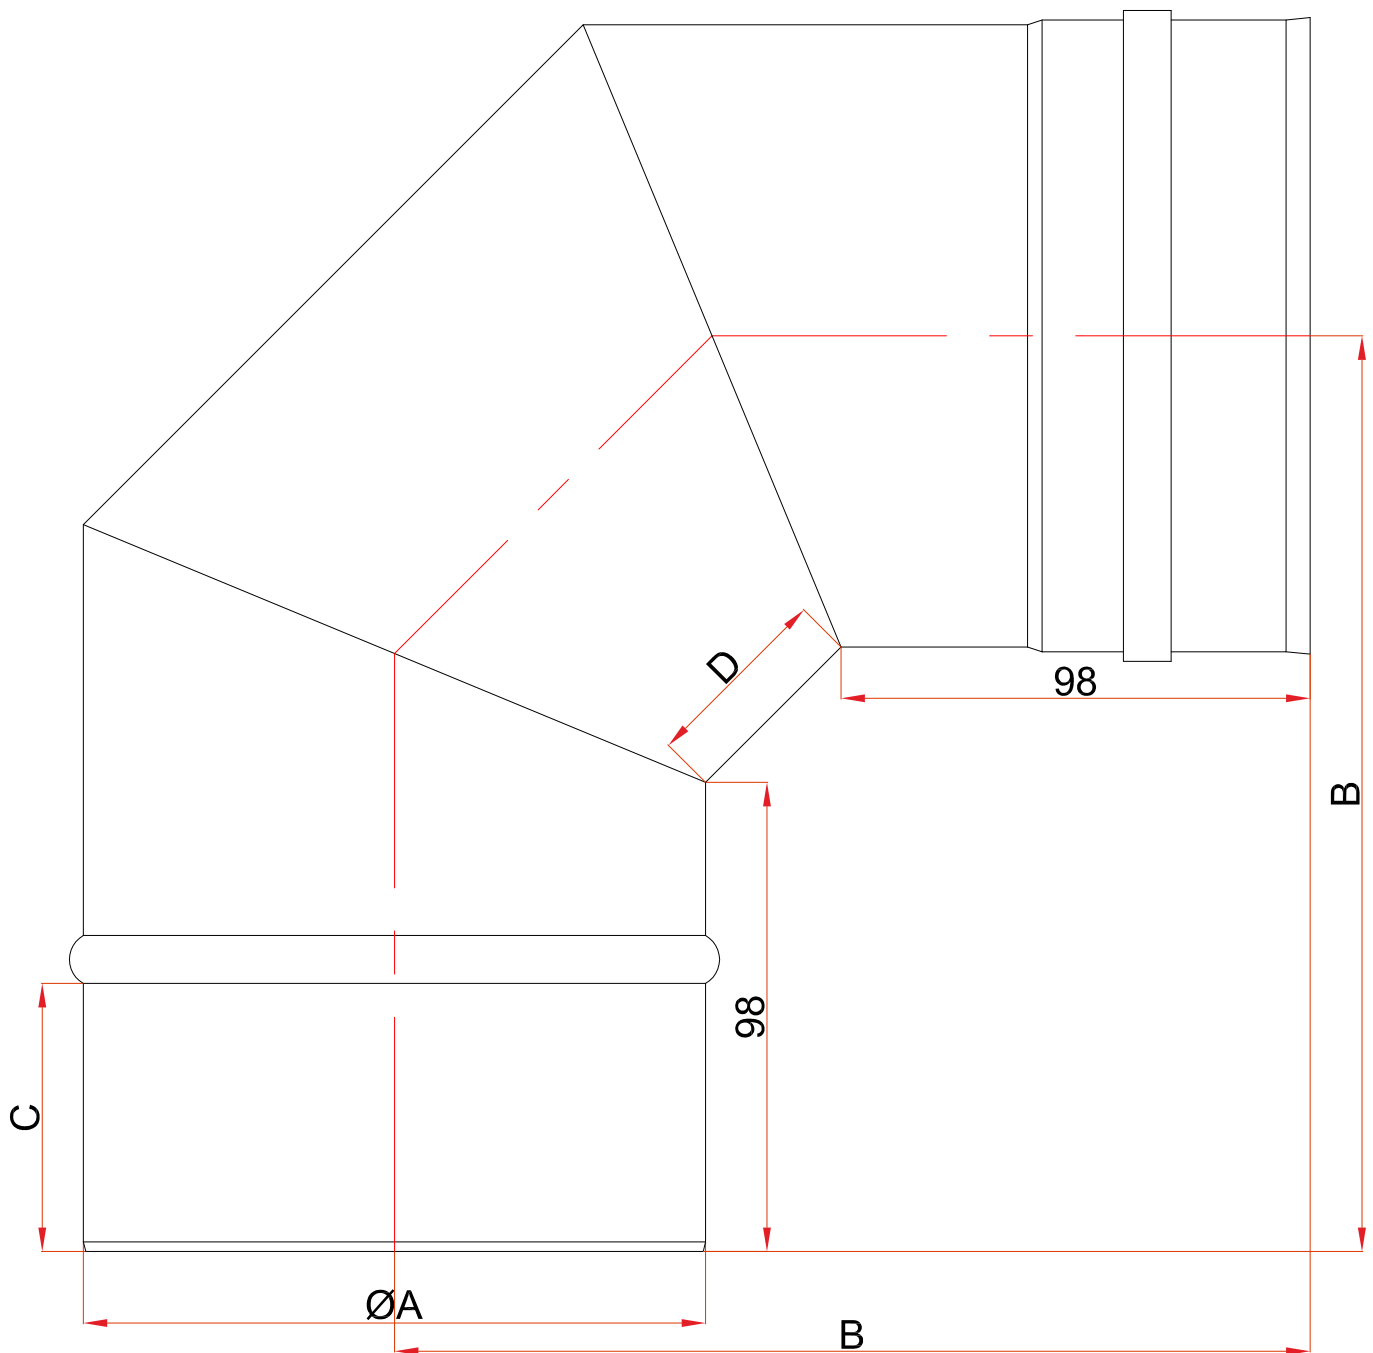

## FU5 10: Coude 90° /Bocht 90°

### Dimensions (en mm) / afmetingen (mm)

Ø	80	100	130	150	180	200	250
A	80	100	130	150	180	200	250
B	166	176	191	201	216	226	251
C	56	56	56	56	56	56	56
D	40	40	40	40	40	40	40