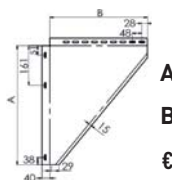

Type 2 : Equerres

Description

Les équerres sont formées de plaques massives en inox de forme triangulaire. Ensemble, les équerres couvrent un écart maximum allant de 50 à 360 mm, tout en privilégiant l'esthétique de la cheminée.

Les équerres sont en inox 304, leur épaisseur est de 1,5 mm.

Sélection du support

TYPE 2 : EQUERRES			
Référence	V0S1	V0S2	V0S3
Ecartement	50 à 150 mm	150 à 250 mm	250 à 350 mm

Optez pour le modèle en fonction de l'écart à réaliser et du diamètre du conduit

Caractéristiques techniques et prix

V0S1 - écart de 50 à 150 mm

	80	100	130	150	180	200	250	300	350	400	450	500	550	600
A	500	500	500	535	565	565	615	615	665	665	715	715	765	765
B	225	225	265	285	315	335	385	435	485	535	585	635	685	735
€	52,08	52,08	52,92	58,8	79,8	88,2	171,36	191,52	211,68	287,28	329,28	371,28	452,76	493,92

La pièce V0S1 est déjà comprise dans les éléments V033 - X033 et FU 19

V0S2 - écart de 150 à 250 mm

	80	100	130	150	180	200	250	300	350	400	450	500	550	600
A	500	500	500	535	565	615	615	615	665	665	715	765	865	865
B	365	365	365	385	415	435	485	535	585	635	685	735	785	835
€	68,88	70,56	79,80	99,12	119,28	202,44	210,84	223,44	246,12	331,80	372,96	382,20	469,12	524,16