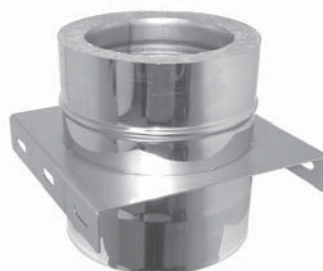

Type 2 : Equerres

Description

Les équerres sont formées de plaques massives en inox de forme triangulaire. Ensemble, les équerres couvrent un écart maximum allant de 50 à 360 mm, tout en privilégiant l'esthétique de la cheminée.

Les équerres sont en inox 304, leur épaisseur est de 1,5 mm.

Sélection du support

TYPE 2 : EQUERRES			
Référence	V0S1	V0S2	V0S3
Ecartement	50 à 150 mm	150 à 250 mm	250 à 350 mm

Optez pour le modèle en fonction de l'écart à réaliser et du diamètre du conduit

La pièce V0S1 est déjà comprise dans les éléments V033 - X033 et FU 19

V0S2 - écart de 150 à 250 mm

	80	100	130	150	180	200	250	300	350	400	450	500	550	600
A	500	500	500	535	565	615	615	615	665	665	715	765	865	865
B	365	365	365	385	415	435	485	535	585	635	685	735	785	835
€	68,88	70,56	79,80	99,12	119,28	202,44	210,84	223,44	246,12	331,80	372,96	382,20	469,12	524,16

Prix valables pour un kit équerre 2 pièces

Pièce centrale de support

N'oubliez pas pour les supports spéciaux d'ajouter la pièce centrale pour la gamme considérée.

	80	100	130	150	180	200	250	300	350	400	450	500	550	600
V033 A	-	-	81,48	92,40	107,52	111,72	145,32	155,40	195,62	257,04	298,20	339,36	366,24	393,12
X033 A	37,23	46,47	77,62	86,86	101,64	105,34	135,84	146,00	187,59	251,33	293,84	332,64	350,33	376,44
FU 19 A	53,40	54,77	59,16	66,08	74,36	87,82	106,37	125,07	148,13	174,32	204,65	239,55	280,04	326,50