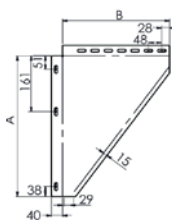

Type 2 : Equerres

Description

Les équerres sont formées de plaques massives en inox de forme triangulaire. Ensemble, les équerres couvrent un écart maximum allant de 50 à 360 mm, tout en privilégiant l'esthétique de la cheminée.

Les équerres sont en inox 304, leur épaisseur est de 1,5 mm.

Sélection du support

TYPE 2 : EQUERRES			
Référence	V0S1	V0S2	V0S3
Ecartement	50 à 150 mm	150 à 250 mm	250 à 350 mm

Optez pour le modèle en fonction de l'écart à réaliser et du diamètre du conduit

Caractéristiques techniques et prix

V0S1 - écart de 50 à 150 mm

	80	100	130	150	180	200	250	300	350	400	450	500	550	600
A	500	500	500	535	565	565	615	615	665	665	715	715	765	765
B	225	225	265	285	315	335	385	435	485	535	585	635	685	735
€	52,08	52,08	52,92	58,8	79,8	88,2	171,36	191,52	211,68	287,28	329,28	371,28	452,76	493,92

La pièce V0S1 est déjà comprise dans les éléments V033 - X033 et FU 19

V0S2 - écart de 150 à 250 mm

	80	100	130	150	180	200	250	300	350	400	450	500	550	600
A	500	500	500	535	565	615	615	615	665	665	715	765	865	865
B	365	365	365	385	415	435	485	535	585	635	685	735	785	835
€	68,88	70,56	79,80	99,12	119,28	202,44	210,84	223,44	246,12	331,80	372,96	382,20	469,12	524,16