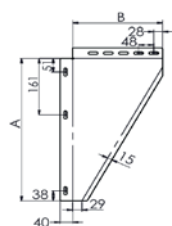

Type 2 : Equerres

Description

Les équerres sont formées de plaques massives en inox de forme triangulaire. Ensemble, les équerres couvrent un écart maximum allant de 50 à 360 mm, tout en privilégiant l'esthétique de la cheminée.

Les équerres sont en inox 304, leur épaisseur est de 1,5 mm.

Sélection du support

TYPE 2 : EQUERRES			
Référence	V0S1	V0S2	V0S3
Ecartement	50 à 150 mm	150 à 250 mm	250 à 350 mm

Optez pour le modèle en fonction de l'écart à réaliser et du diamètre du conduit

Caractéristiques techniques et prix

V0S1 - écart de 50 à 150 mm

	80	100	130	150	180	200	250	300	350	400	450	500	550	600
A	500	500	500	535	565	565	615	615	665	665	715	715	765	765
B	225	225	265	285	315	335	385	435	485	535	585	635	685	735
€	52,08	52,08	52,92	58,8	79,8	88,2	171,36	191,52	211,68	287,28	329,28	371,28	452,76	493,92

La pièce V0S1 est déjà comprise dans les éléments V033 - X033 et FU 19

V0S2 - écart de 150 à 250 mm

	80	100	130	150	180	200	250	300	350	400	450	500	550	600
A	500	500	500	535	565	615	615	615	665	665	715	765	865	865
B	365	365	365	385	415	435	485	535	585	635	685	735	785	835
€	68,88	70,56	79,80	99,12	119,28	202,44	210,84	223,44	246,12	331,80	372,96	382,20	469,12	524,16