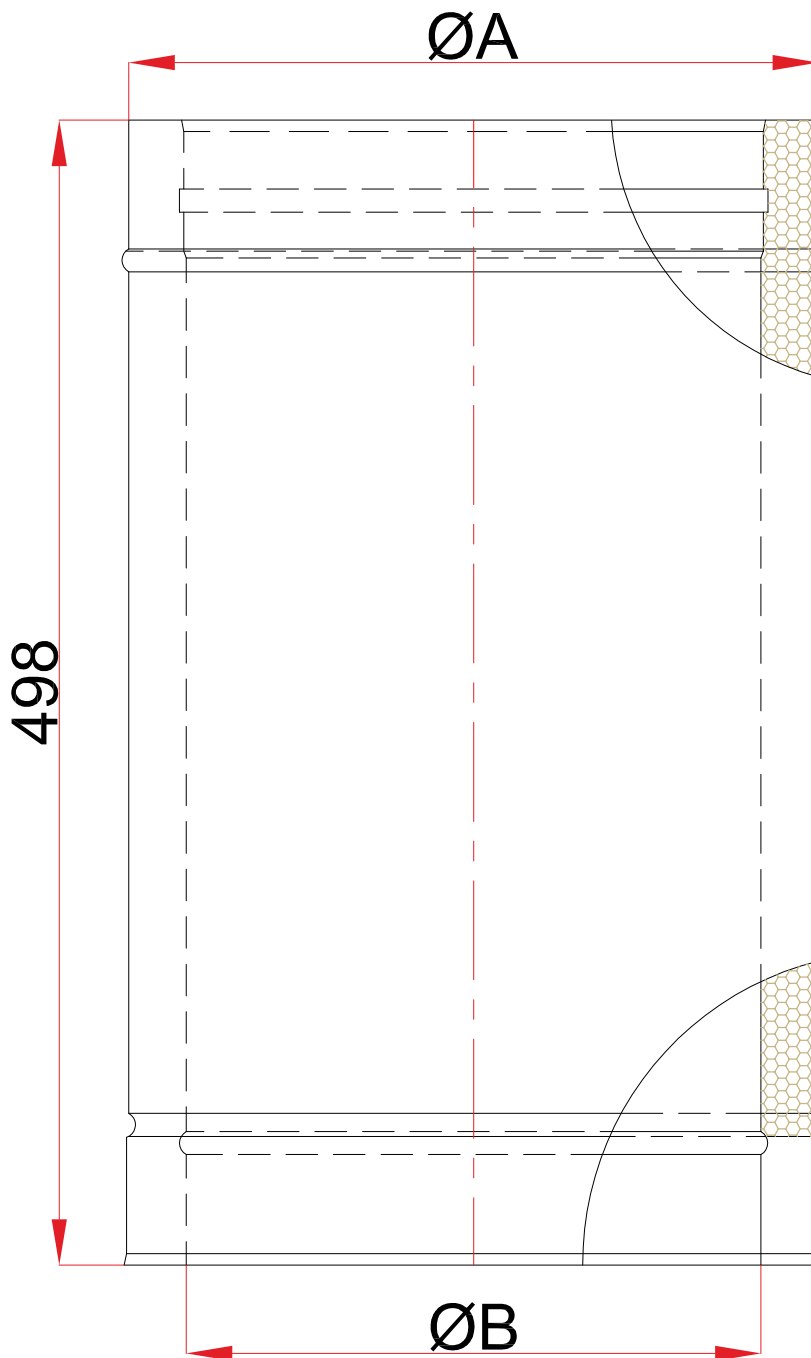

XS001: Élément 500 mm / Element 500 mm

Dimensions (en mm) / afmetingen (mm)

Ø	130	150	180	200	250	300	350	400	450	500	550	600
ØA	130	150	180	200	250	300	350	400	450	500	550	600
ØB	180	200	230	250	300	350	400	450	500	550	600	650
C	56	56	56	56	56	56	56	56	56	56	56	56