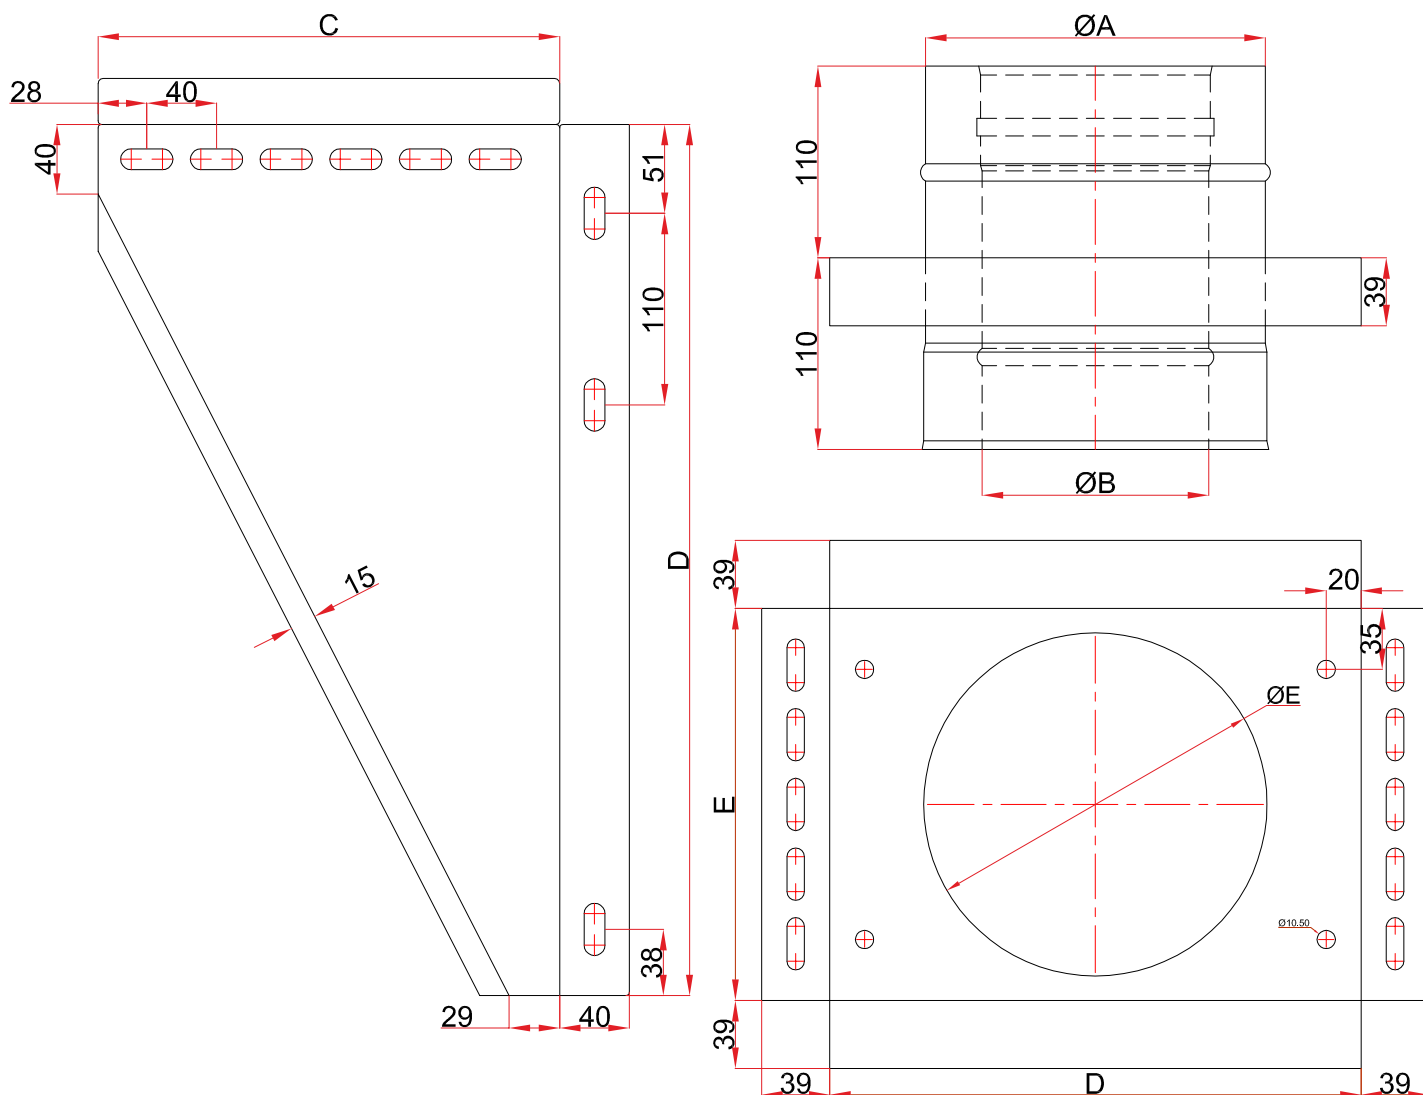

XS033: support mural de départ + Vertrekmuursteun

Dimensions (en mm) / afmetingen (mm)

Ø	130	150	180	200	250	300	350	400	450	500	550	600
ØA	130	150	180	200	250	300	350	400	450	500	550	600
ØB	180	200	230	250	300	350	400	450	500	550	600	650
C	265	285	315	335	385	435	485	535	585	635	685	735
D	500	500	500	615	615	615	665	665	715	715	765	765
E	265	285	315	335	385	435	485	535	585	635	685	735
F	500	500	500	615	615	615	665	665	715	715	765	765
G	182	202	232	252	302	352	402	452	502	552	602	652