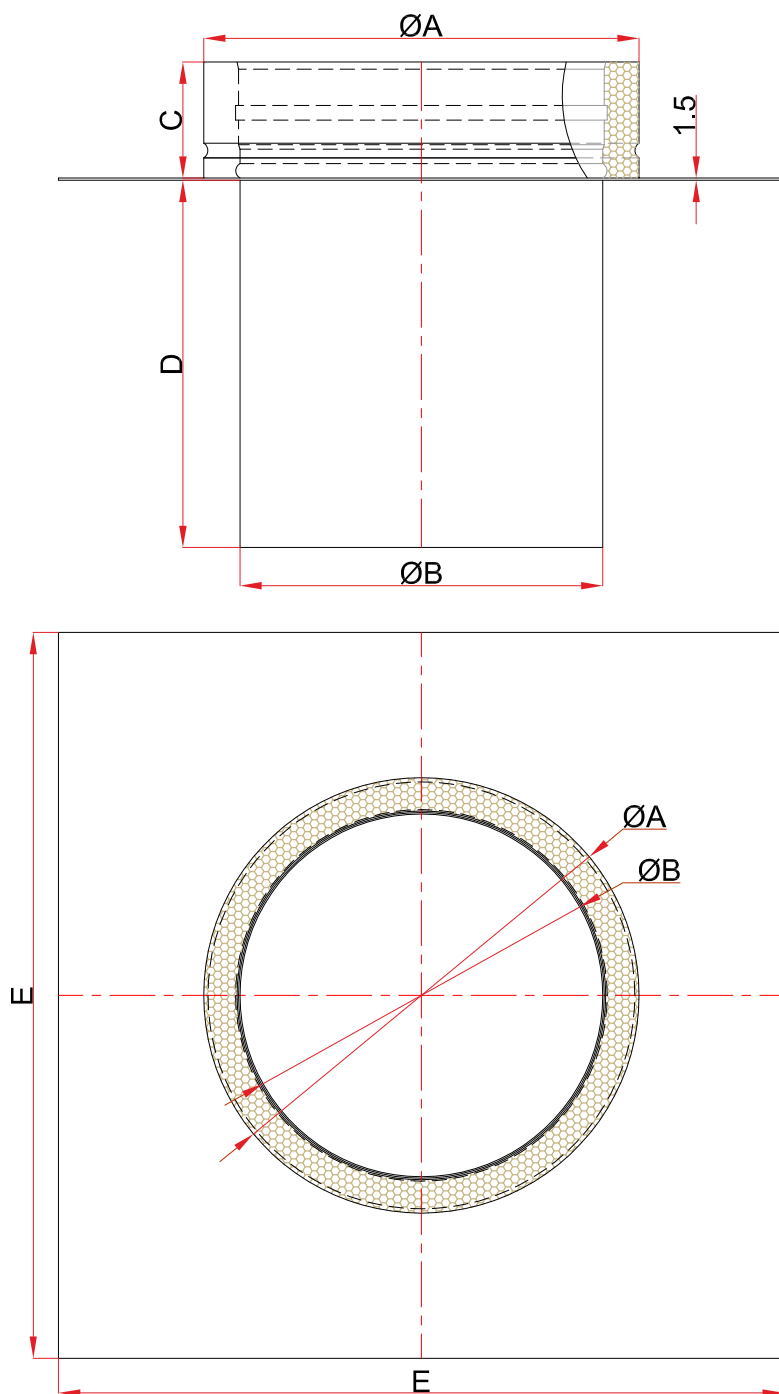

XS036: Plaque de départ + Vertrekplaat

Dimensions (en mm) / afmetingen (mm)

Ø	130	150	180	200	250	300	350	400	450	500	550	600
ØA	130	150	180	200	250	300	350	400	450	500	550	600
ØB	180	200	230	250	300	350	400	450	500	550	600	650
C	80	80	80	80	80	80	80	80	80	80	80	80
D	253	253	253	253	253	253	253	253	253	253	253	253
E	400	400	400	400	400	500	500	600	600	700	700	800