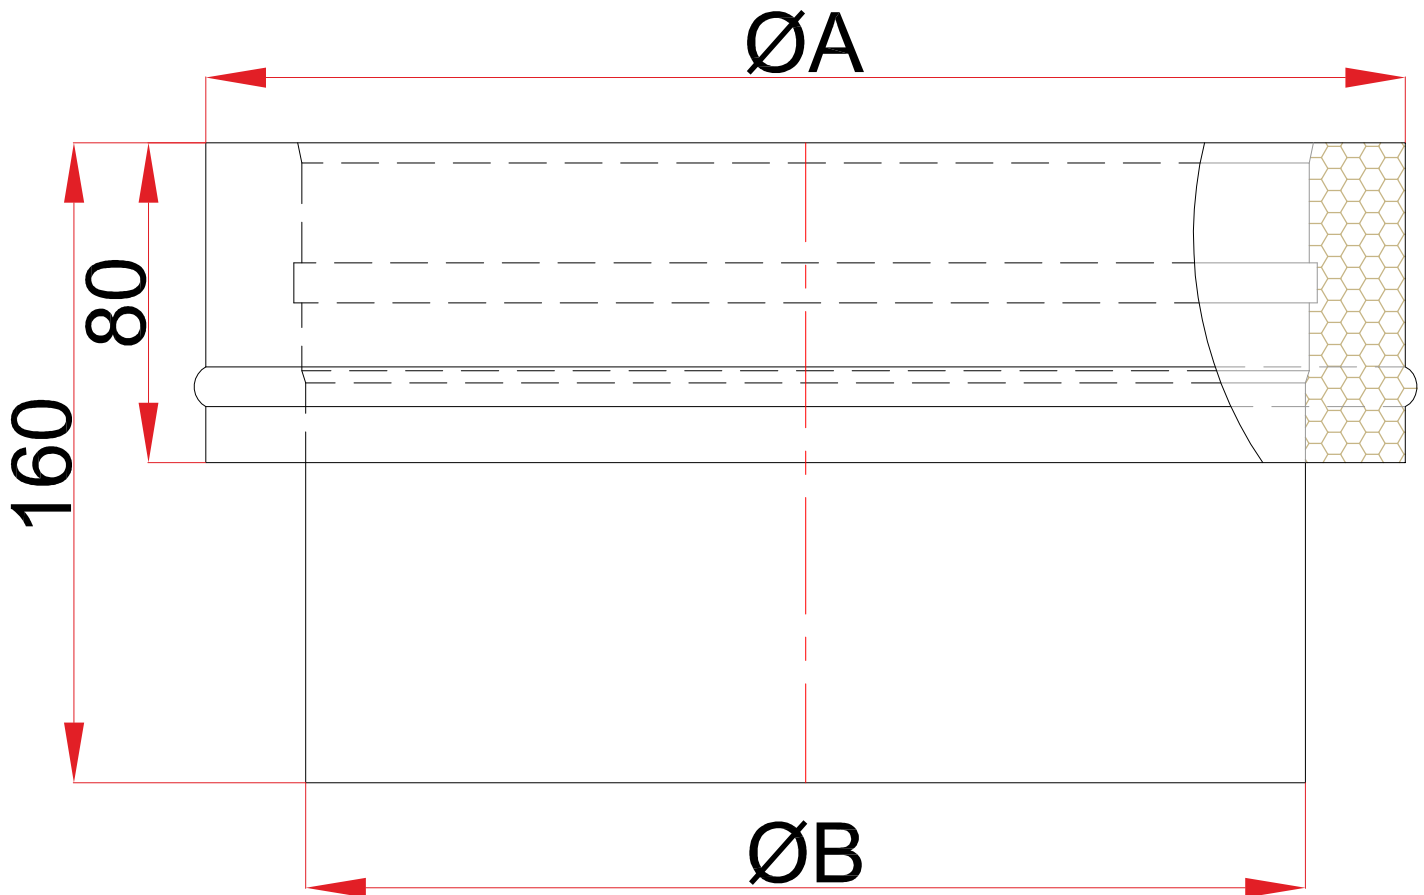

## XS037: Connexion double à simple + Aansluiting dubbel naar enkel

Dimensions (en mm) / afmetingen (mm)

Ø	130	150	180	200	250	300	350	400	450	500	550	600
ØA	130	150	180	200	250	300	350	400	450	500	550	600
ØB	180	200	230	250	300	350	400	450	500	550	600	650