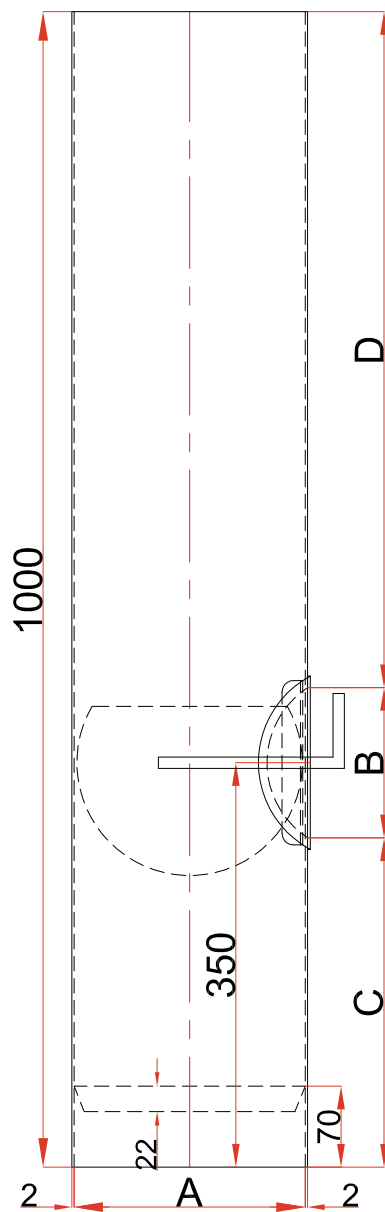

J002A: Élément 1000 mm f/f+trappe visite +anti-condensat +clé de tirage / Element 1000 mm v/v met inspectieopening, trekklep en condenskraag

Dimensions (en mm) / afmetingen (mm)

∅	115	120	125	130	150	160	180	200	250
A	115	120	125	130	150	160	180	200	250
B	100	100	100	130	130	130	130	150	200
C	300	300	300	285	285	285	285	278	250
D	600	600	600	585	585	585	585	577	550