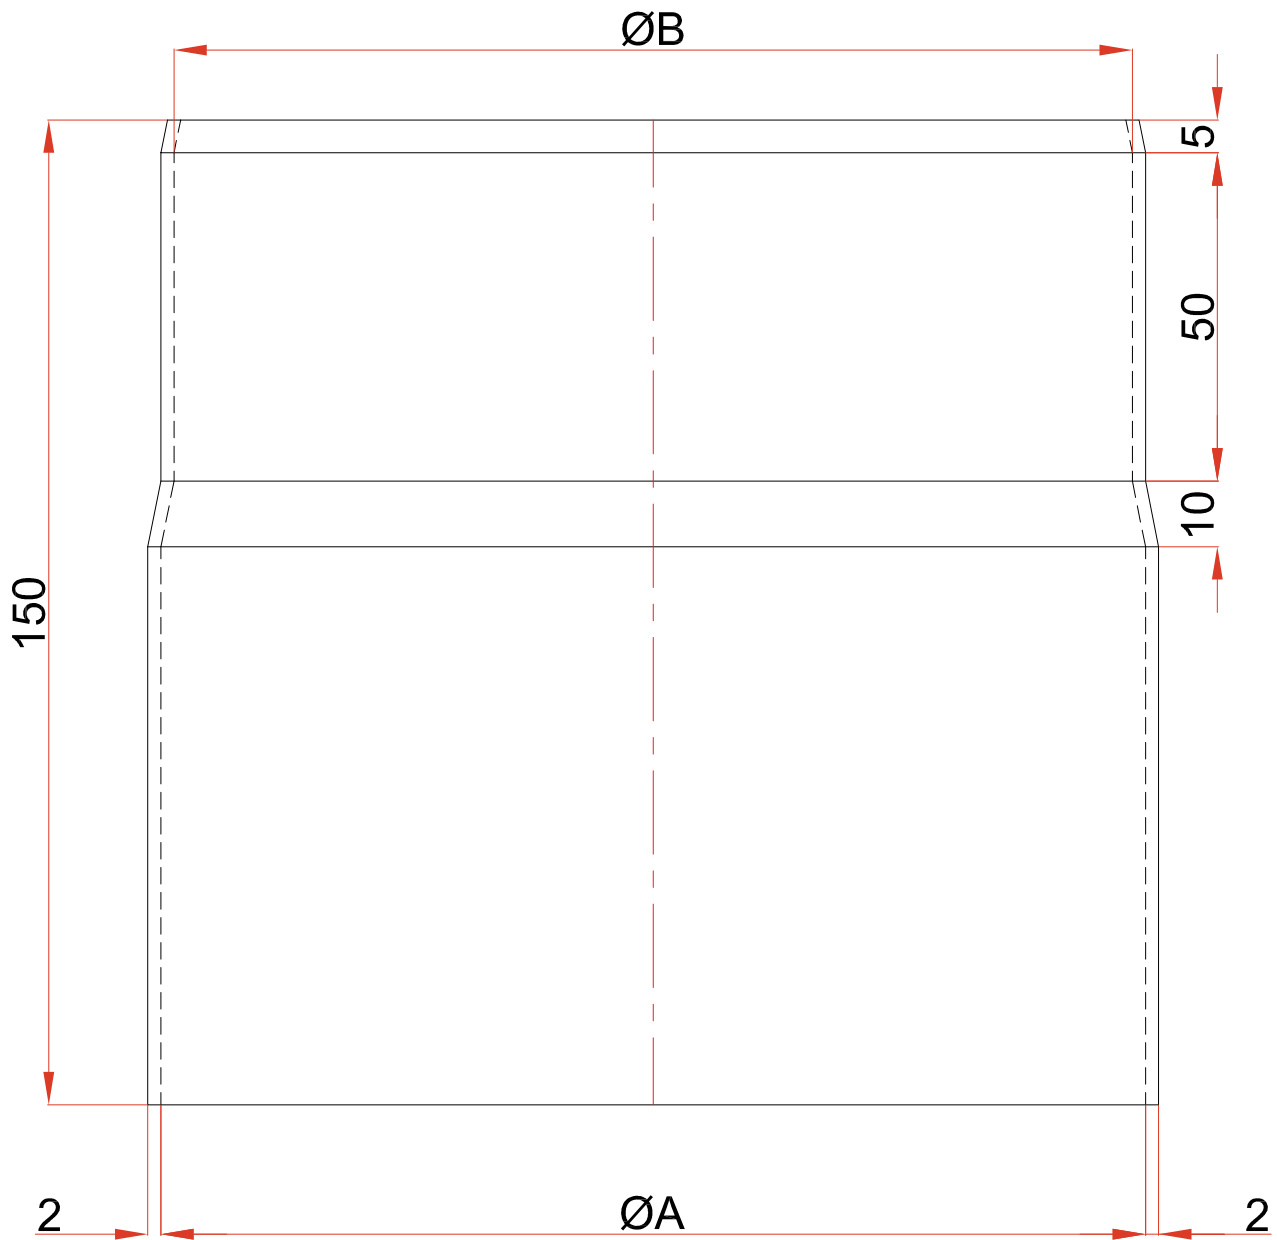

J006: Élément 150 mm / Element 150 mm

Simple paroi / Enkelwandig : Ferrolux

Dimensions (en mm) / afmetingen (mm)

Ø	130	150	180	200	250
A	130	150	180	200	250
B	126	146	176	196	246