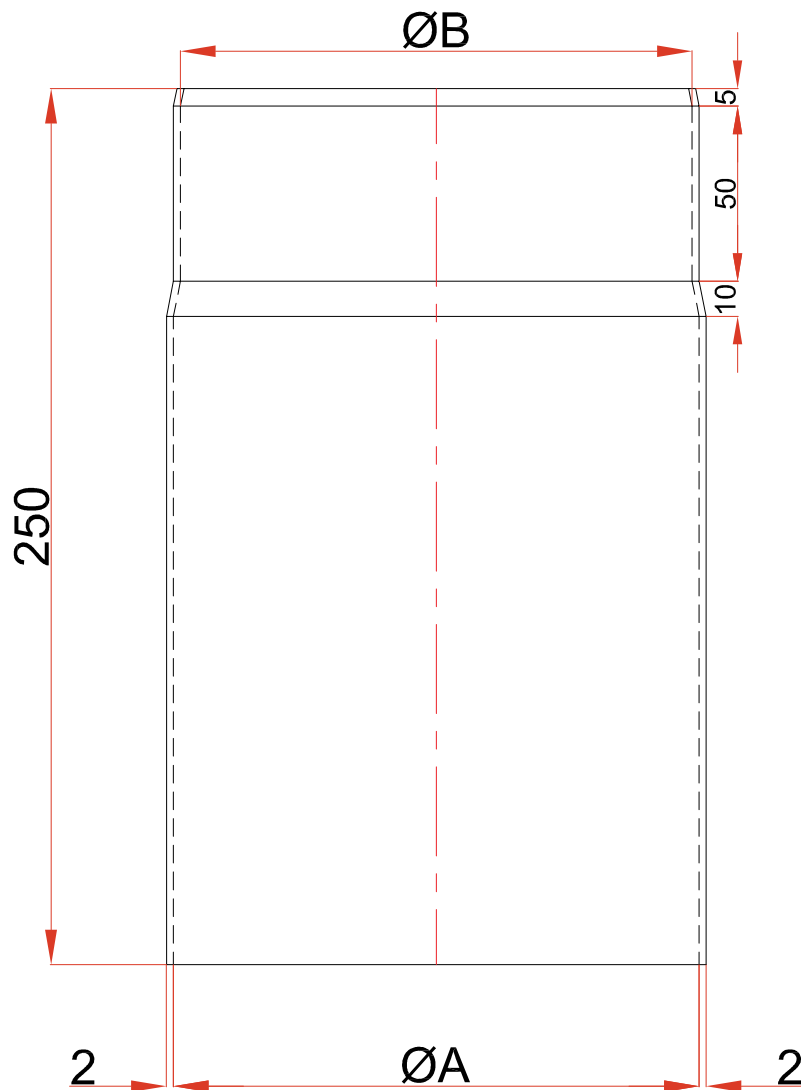

J005: Élément 250 mm / Element 250 mm

Dimensions (en mm) / afmetingen (mm)

Ø	130	150	180	200	250
A	130	150	180	200	250
B	126	146	176	196	246