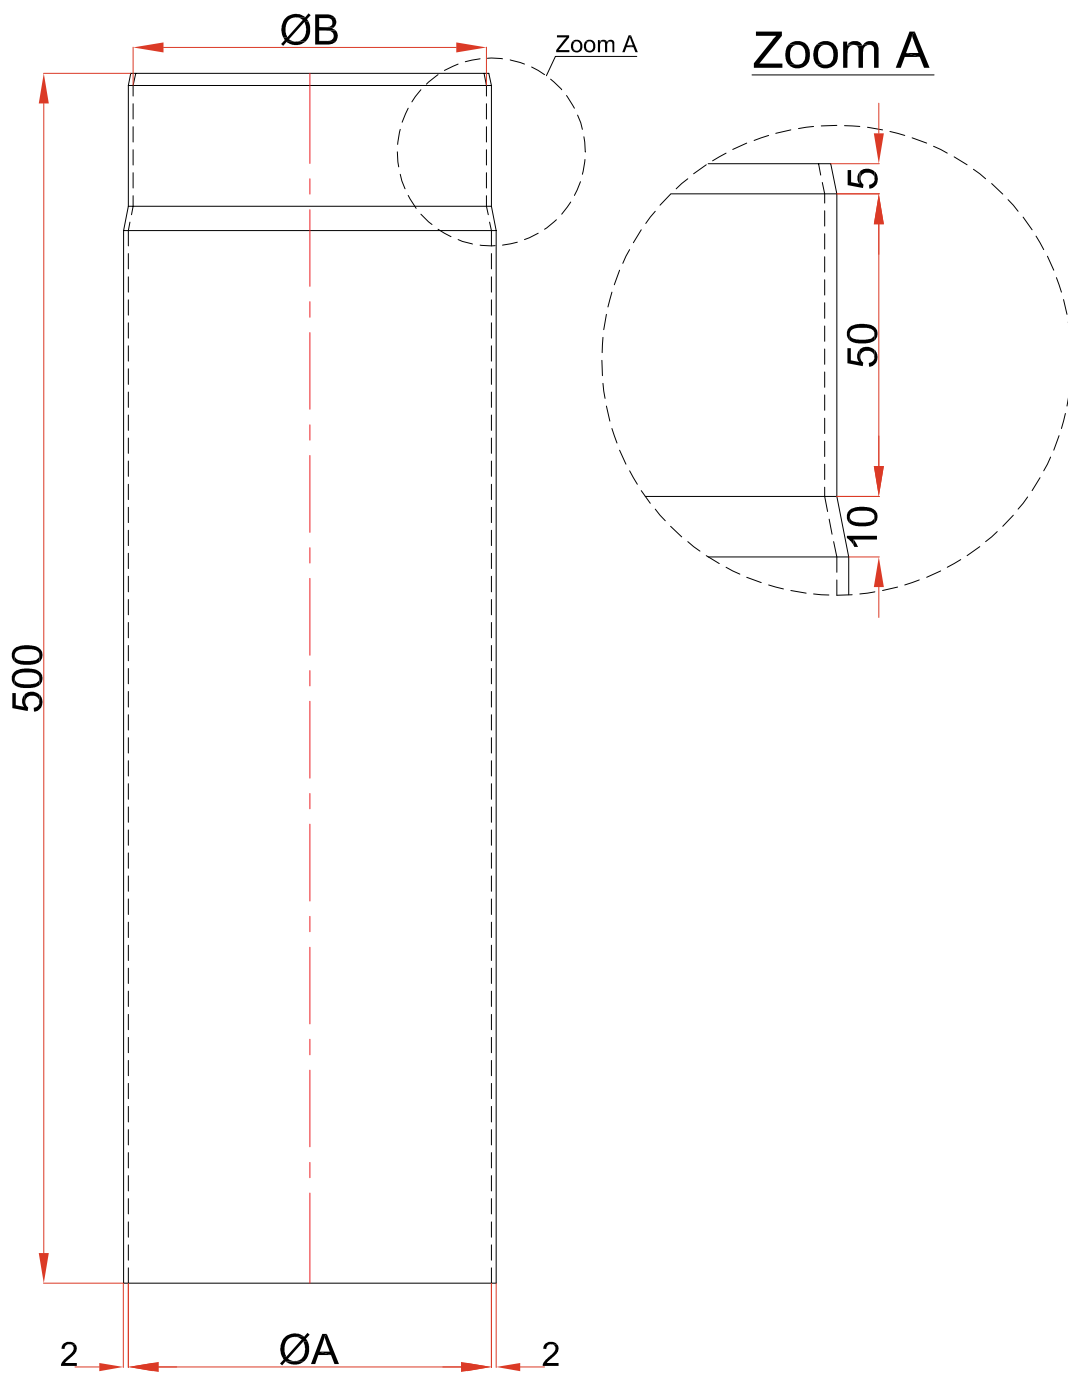

J004: Elément 500 mm / Element 500 mm

Dimensions (en mm) / afmetingen (mm)

\varnothing	130	150	180	200	250
A	130	150	180	200	250
B	126	146	176	196	246