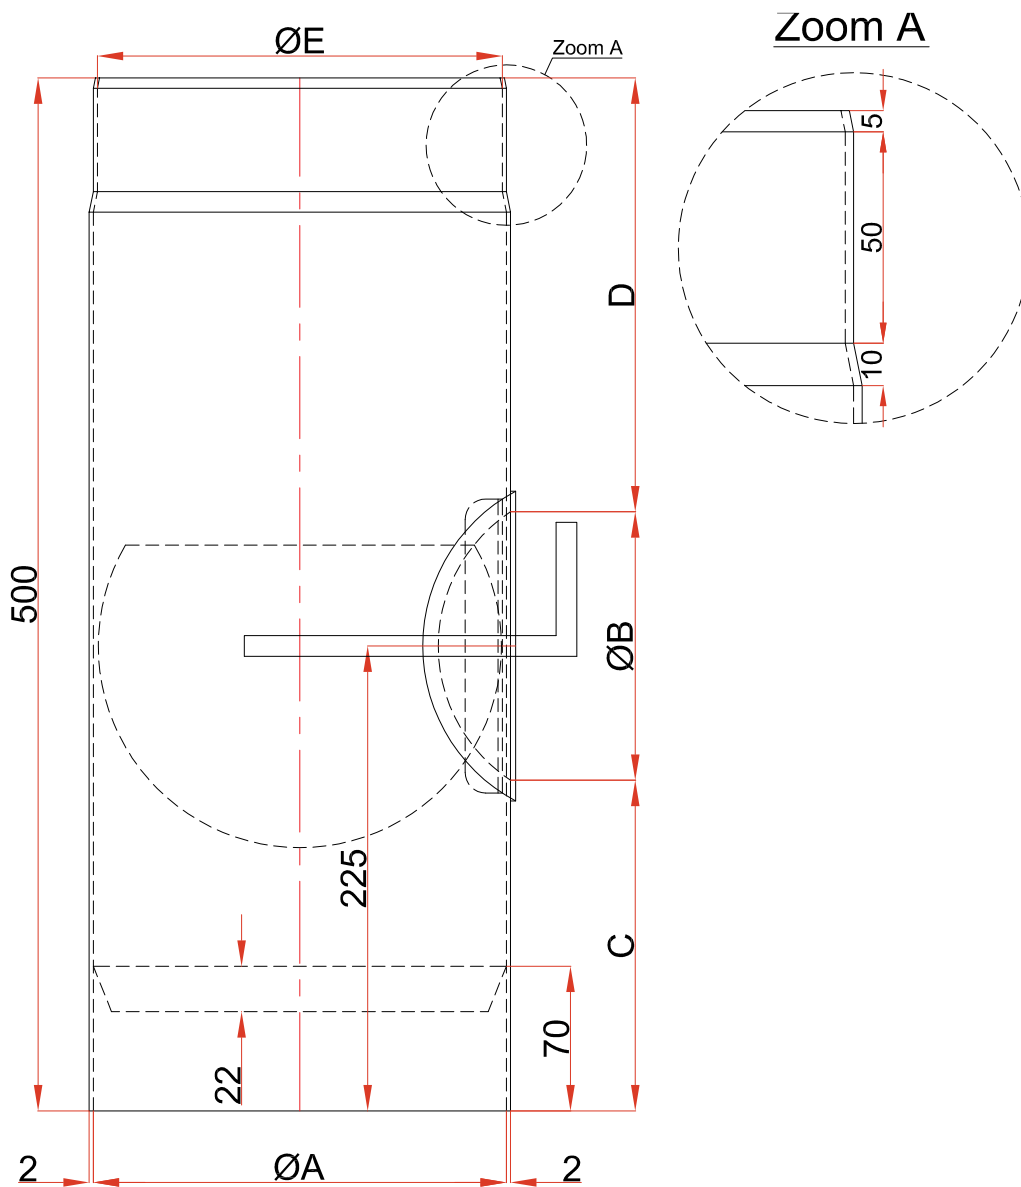

J004A: Élément 500 mm + clé tirage + trappe visite / Element 500 mm + trekklep + inspectieopening

Dimensions (en mm) / afmetingen (mm)

\varnothing	130	150	180	200	250
A	130	150	180	200	250
B	130	130	130	150	200
C	160	160	160	153	125
D	210	210	210	202	175
E	126	146	176	196	246