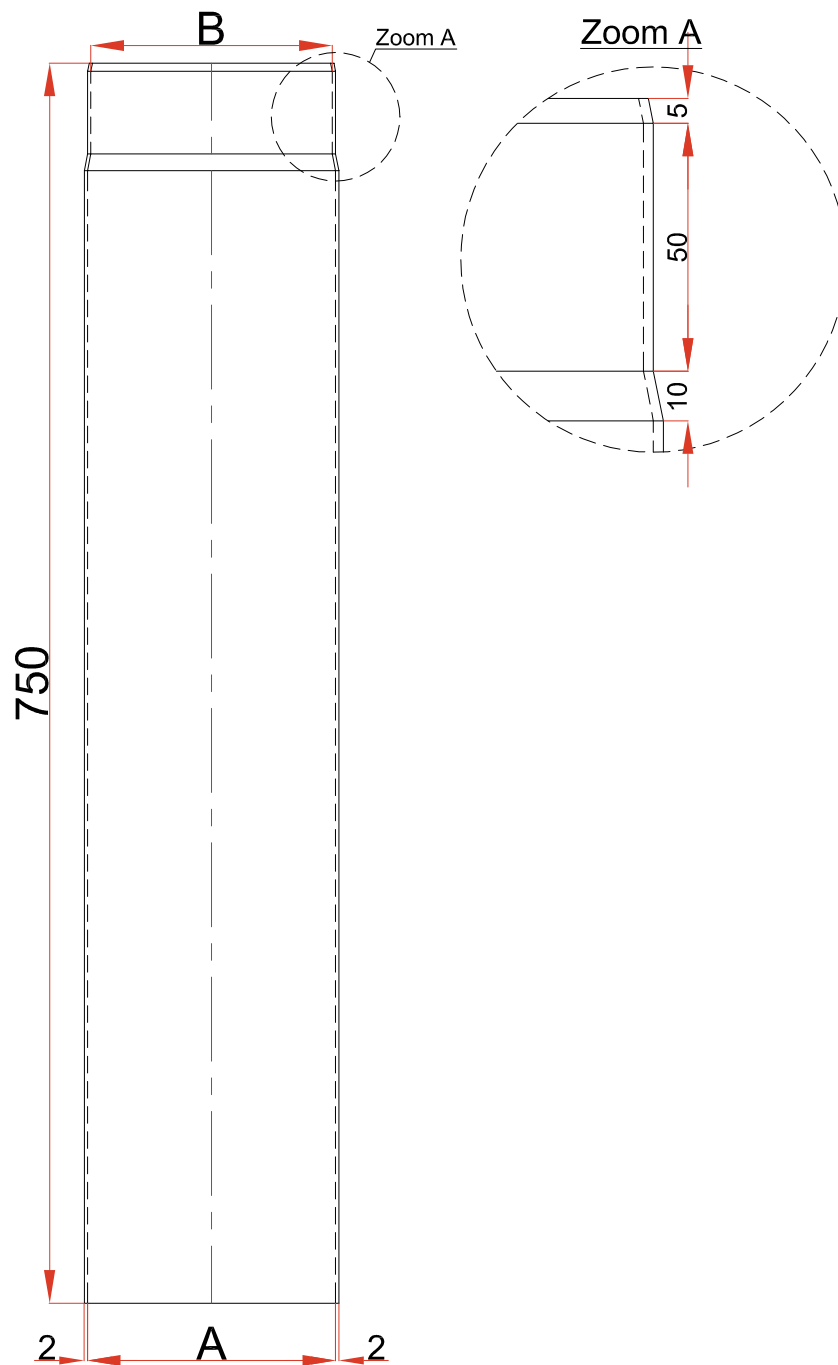

J003: Elément 750 mm / Element 750 mm

Dimensions (en mm) / afmetingen (mm)

∅	130	150	180	200	250
A	130	150	180	200	250
B	126	146	176	196	246