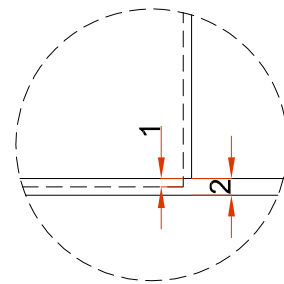

## J021C: Larmier cache conduit

ZOOM A

ZOOM B

Dimensions (en mm) / afmetingen (mm)

Ø	115	120	125	130	150	160	180	200	250
A	120	125	130	135	155	165	185	205	255