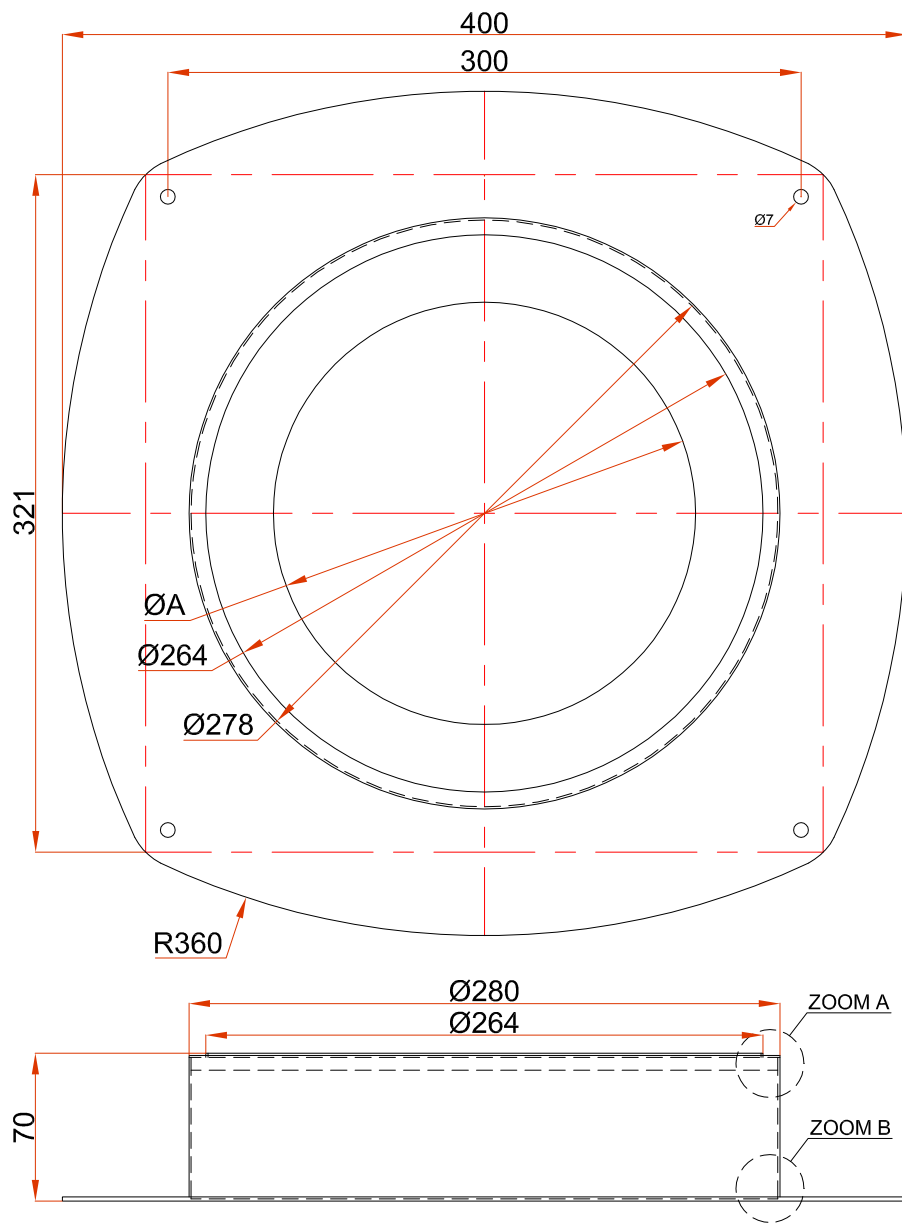

## J021C: Larmier cache conduit

ZOOM A

ZOOM B

Dimensions (en mm) / afmetingen (mm)

Ø	115	120	125	130	150	160	180	200	250
A	120	125	130	135	155	165	185	205	255