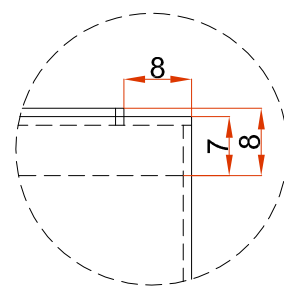

## J021C: Larmier cache conduit

ZOOM A

ZOOM B

Dimensions (en mm) / afmetingen (mm)

Ø	115	120	125	130	150	160	180	200	250
A	120	125	130	135	155	165	185	205	255