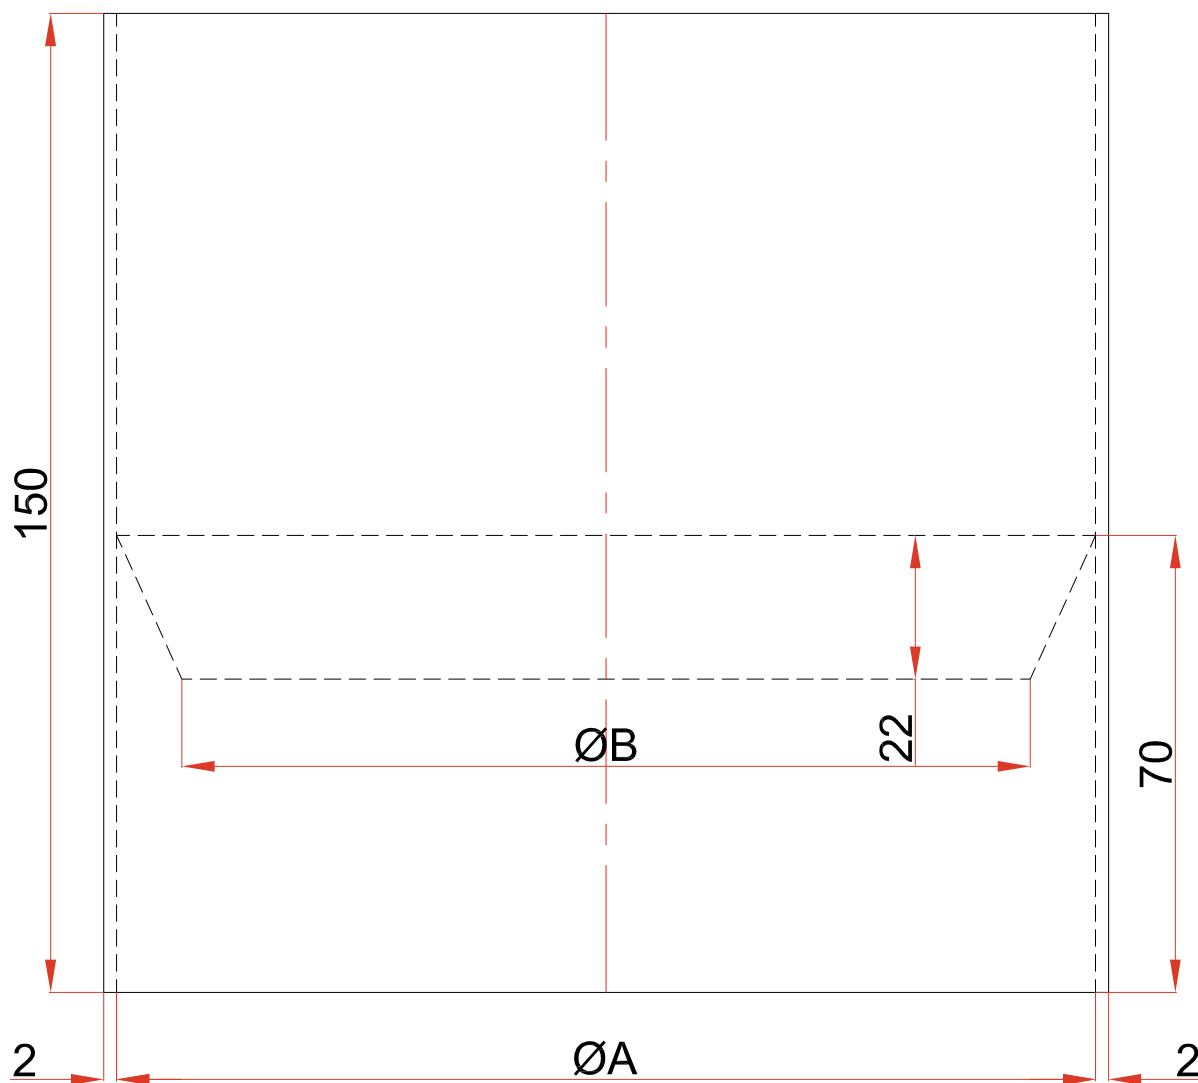

## J023: Manchon f/f anti-condensat / Aansluiting v/v + condenskraag

Simple paroi / Enkelwandig : Ferrolux

**Dimensions (en mm) / afmetingen (mm)**

Ø	130	150	180	200	250
A	130	150	180	200	250
B	110	130	160	180	230