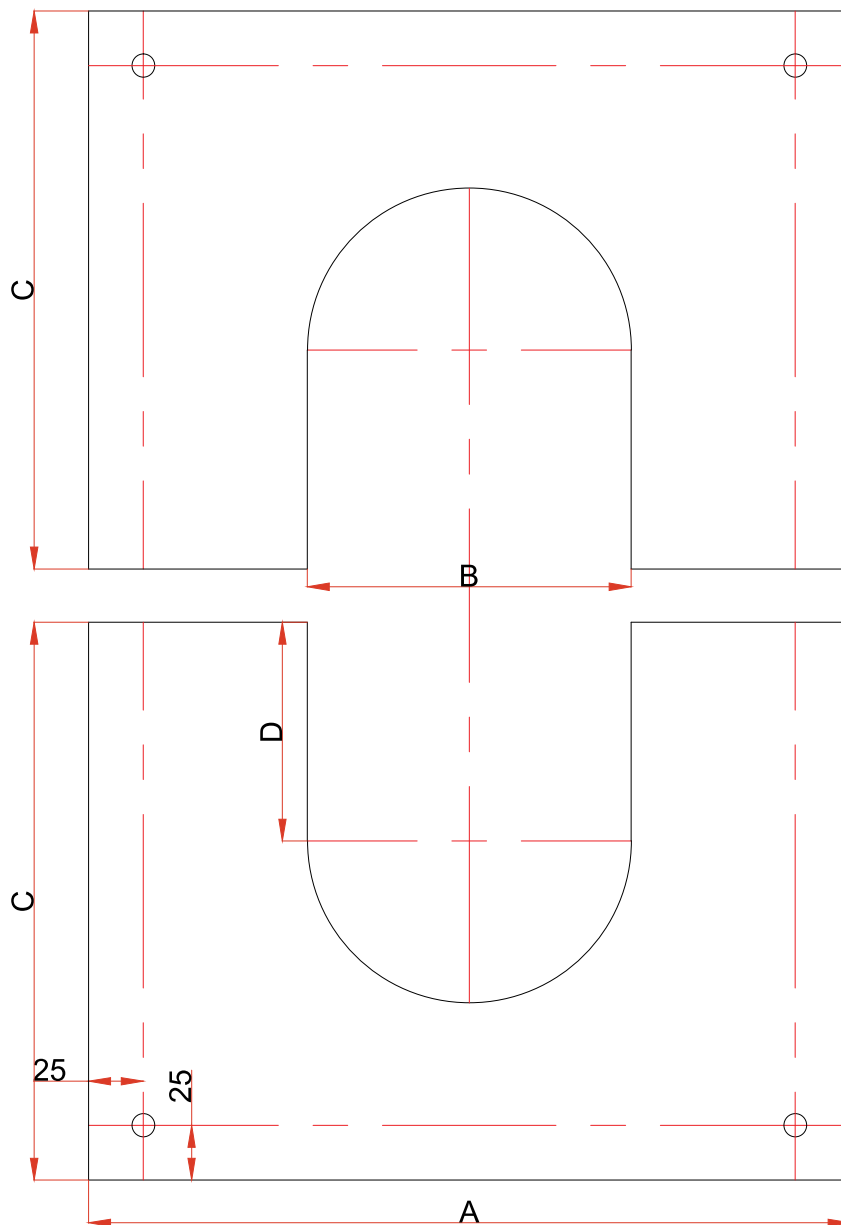

## V038C: Plaque propreté réglable / Regelbare afwerkingsplaat 0-90°

Dimensions (en mm) / afmetingen (mm)

Ø	130	150	180	200	250	300	350
<b>A</b>	398	418	448	468	518	568	618
<b>B</b>	198	218	248	268	318	368	418
<b>C</b>	290	305	326	340	375	411	446
<b>D</b>	100	100	100	100	100	100	100