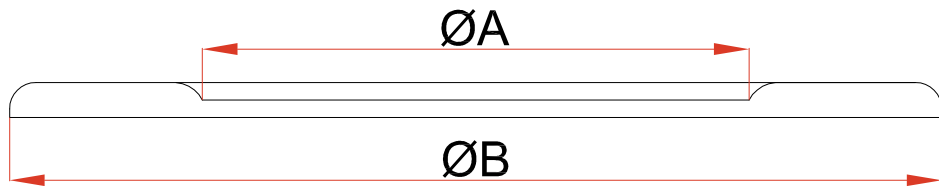

J021: Rosace / Rozet

Dimensions (en mm) / afmetingen (mm)

Ø	130	150	180	200	250
A	136	156	186	206	256
B	246	266	296	316	366