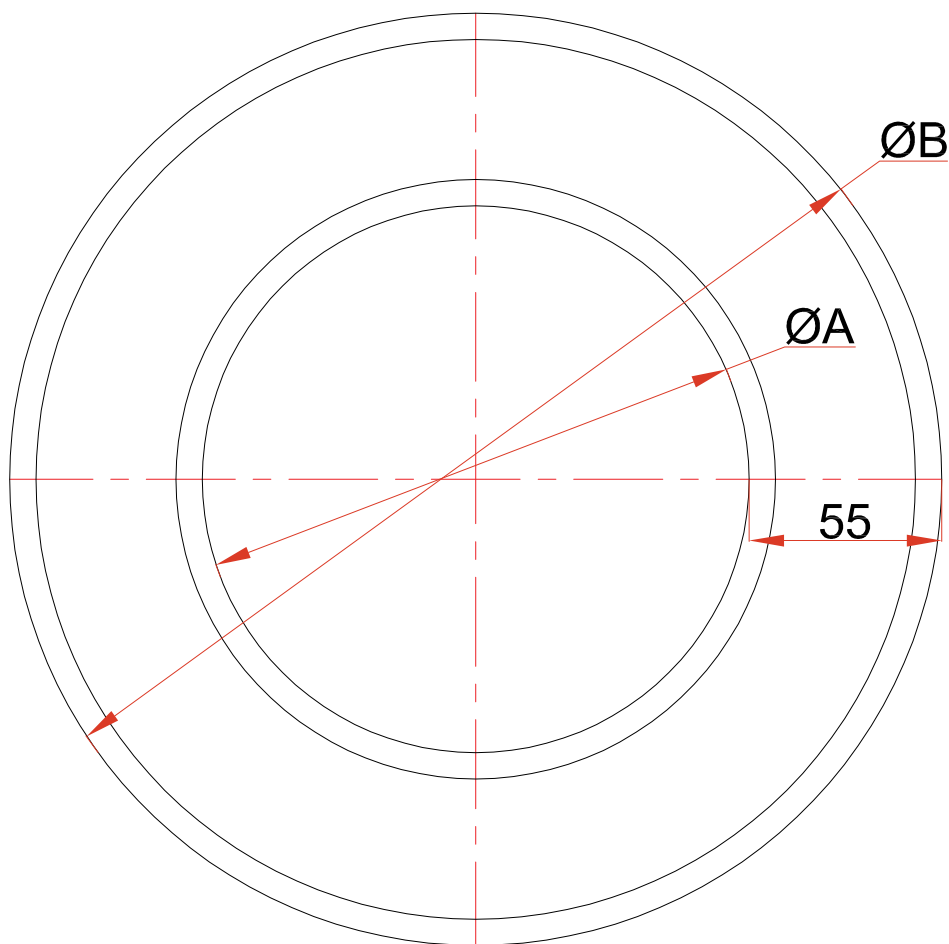

J021: Rosace / Rozet

Dimensions (en mm) / afmetingen (mm)

Ø	130	150	180	200	250
A	136	156	186	206	256
B	246	266	296	316	366