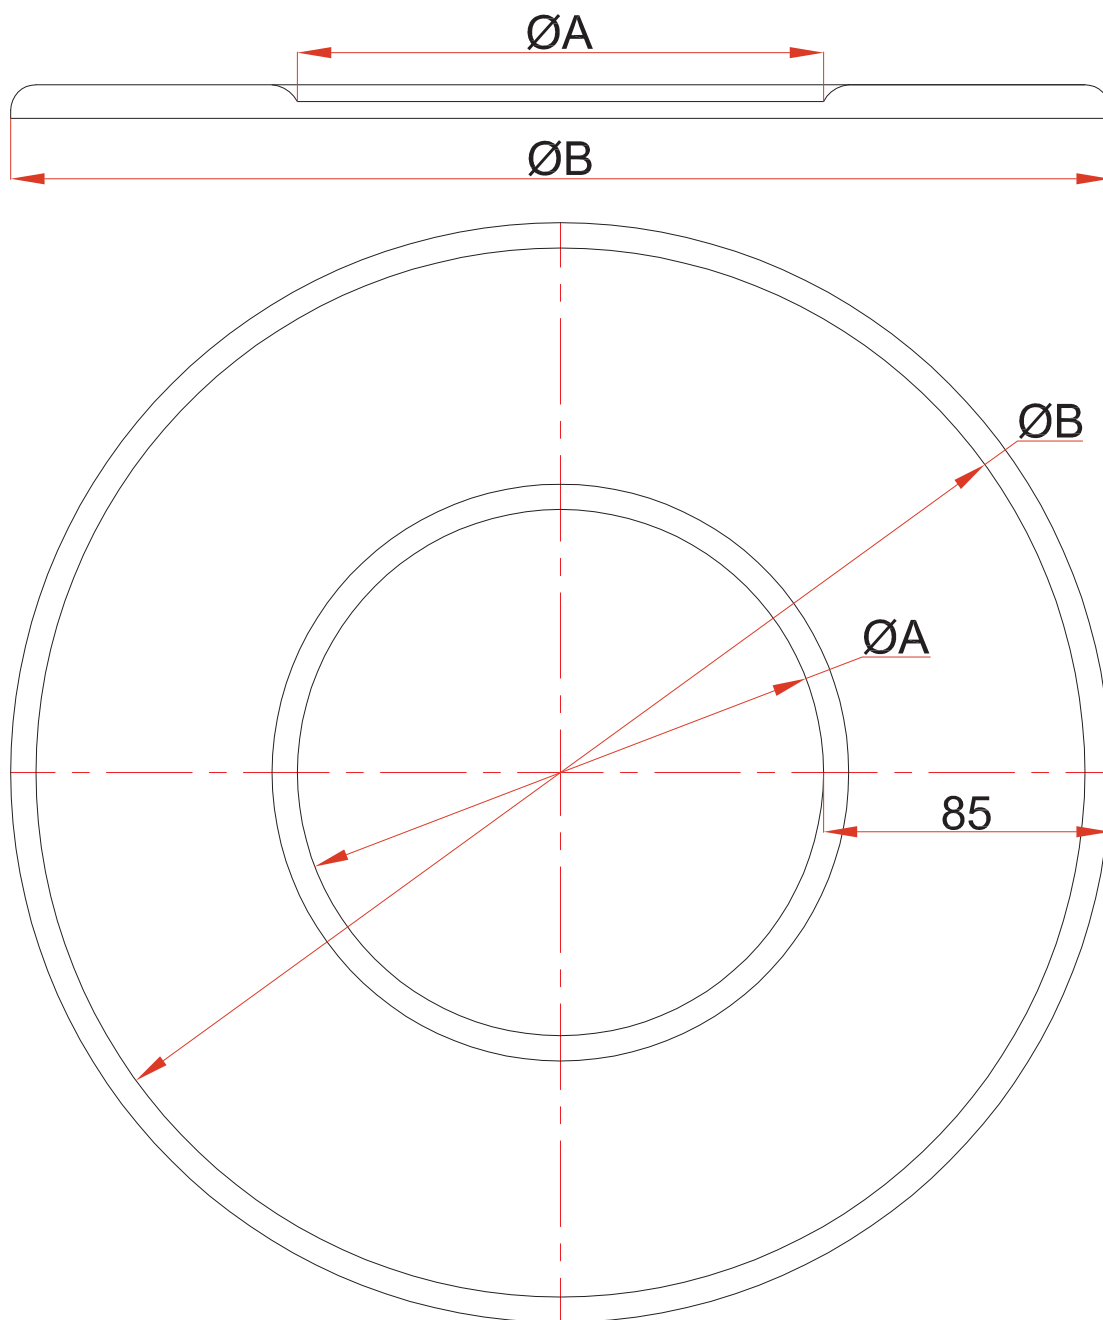

J021A: Rosace large 85 / Breed rozet 85 mm

Dimensions (en mm) / afmetingen (mm)

Ø	130	150	180	200	250
A	136	156	186	206	256
B	306	326	356	376	426