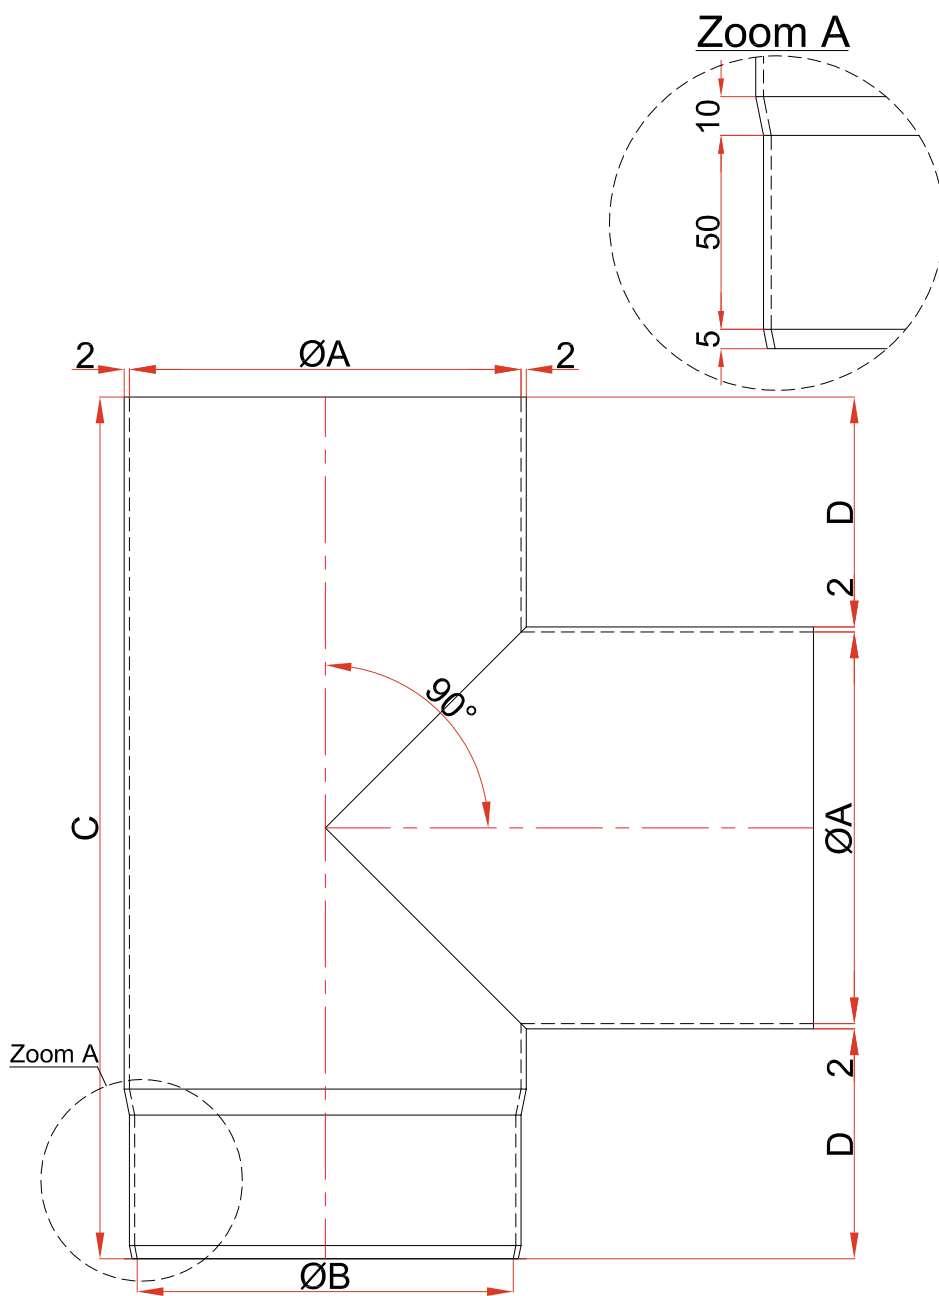

## J025: Té 90° / T-stuk 90°

Dimensions (en mm) / afmetingen (mm)

Ø	130	150	180	200	250
<b>A</b>	130	150	180	200	250
<b>B</b>	126	146	176	196	246
<b>C</b>	330	330	375	375	500
<b>D</b>	98	88	95,5	85,5	123