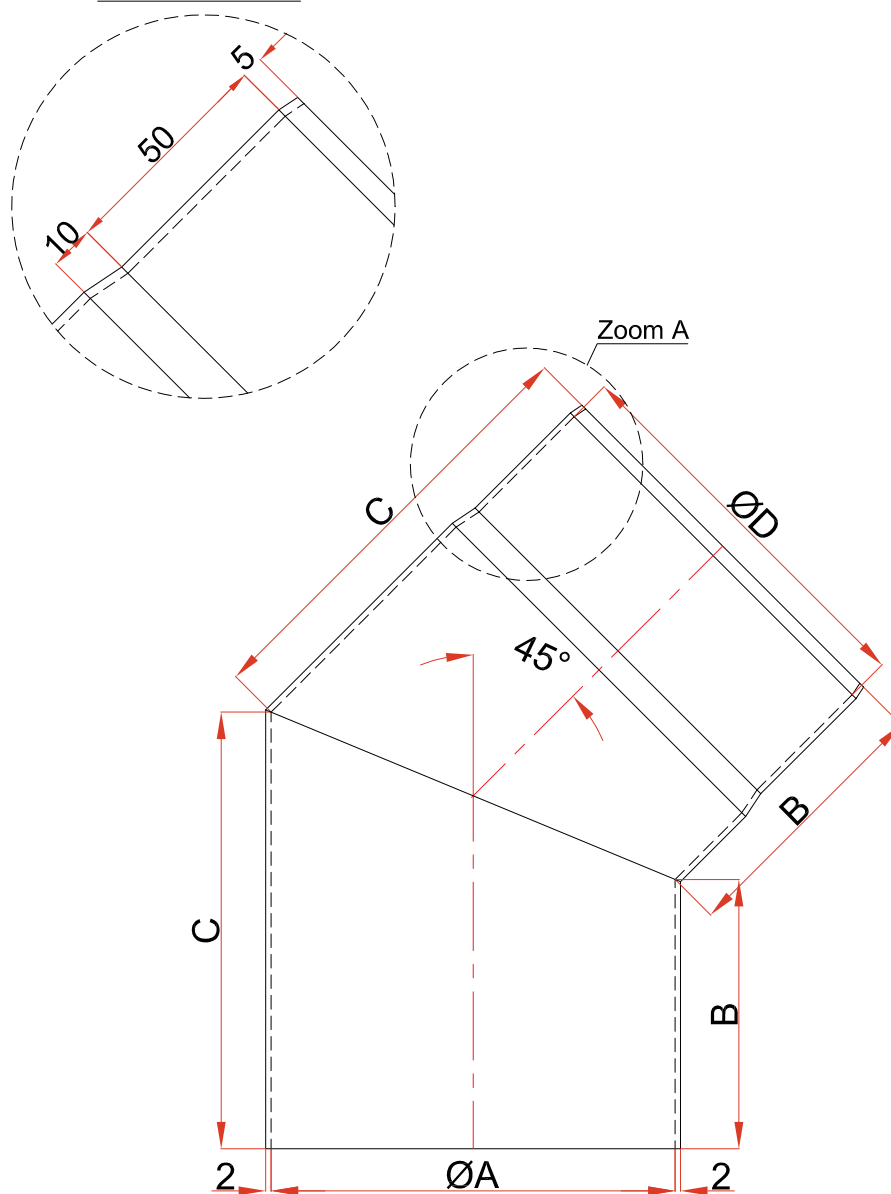

J009: Coude 45° / Bocht 45°

Zoom A

Dimensions (en mm) / afmetingen (mm)

Ø	130	150	180	200	250
A	130	150	180	200	250
B	100	100	100	100	100
C	154	162	174	183	204
D	126	146	176	196	246